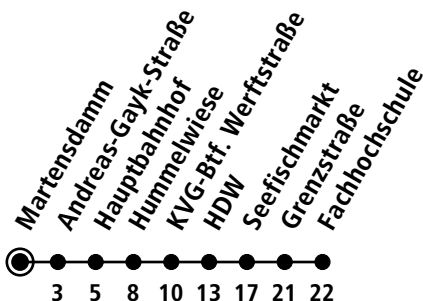

# X60

Uhr	Montag - Freitag	Samstag	Sonn-/Feiertag
4			
5			
6			
7	38 48 <sub>A</sub> 58		
8	18 38 58		
9	18 38 58		
10	18 38 58		
11	18 38 58		
12	18 38 58		
13	18 38 58		
14	08 <sub>B</sub> 18 38 58		
15	18 38 58		
16	08 <sub>B</sub> 18 38 58		
17	18 38 58		
18	08 <sub>B</sub> 18 38 58		
19	18 38 58		
20	18 <sub>C</sub>		
21			
22			
23			
0			

Gültig ab 10.12.2023 (ohne Gewähr)

**A = Nur während der Vorlesungszeiten**  
**B = Nur während der Vorlesungszeiten; fährt bis Hauptbahnhof**

**C = Fährt bis Hauptbahnhof**

● Kurzstreckentickets haben auf der Linie X60 keine Gültigkeit.