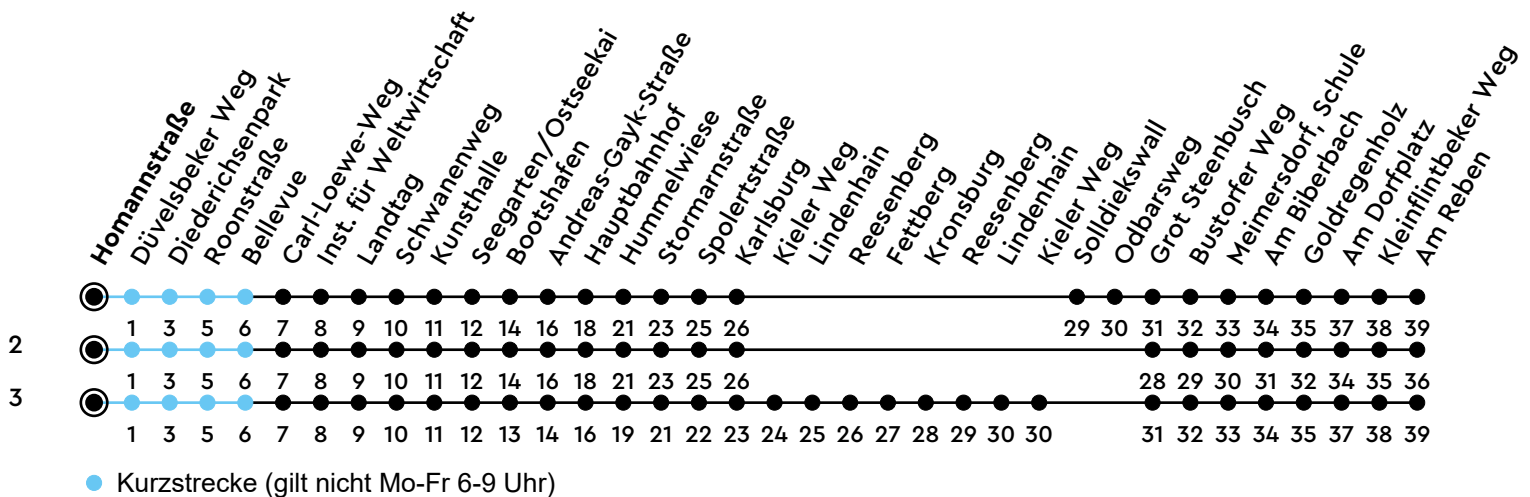

41·42

H Homannstraße A Richtung Meimersdorf

Uhr	Montag - Freitag	Samstag	Sonn-/Feiertag
4	59 ²	59 ³	59 ³
5	40 55 ²	30 59 ³	59 ³
6	08 23 ² 38 53 ²	30 59 ³	29 59 ³
7	08 23 ² 38 53 ²	30 59 ³	29 59 ³
8	08 23 ² 38 53 ²	30	29 59 ³
9	08 23 ² 38 53 ²	01 ³ 31	29 59 ³
10	08 23 ² 38 53 ²	01 ³ 31	29 59 ³
11	08 23 ² 38 53 ²	01 ³ 31	29 59 ³
12	08 23 ² 38 53 ²	01 ³ 31	27 59 ³
13	08 23 ² 38 53 ²	01 ³ 31	27 59 ³
14	08 23 ² 38 53 ²	01 ³ 31	27 59 ³
15	07 23 ² 38 53 ²	01 ³ 31	27 59 ³
16	08 23 ² 38 53 ²	01 ³ 31	27 59 ³
17	08 23 ² 38 53 ²	01 ³ 31	27 59 ³
18	08 23 ² 38 53 ²	01 ³ 31	29 59 ³
19	08 23 ² 38 59 ³	01 ³ 31 59 ³	29 59 ³
20	29 59 ³	29 59 ³	29 59 ³
21	29 59 ³	29 59 ³	29 59 ³
22	29 59 _A	29 59 _A	29 59 _A
23	29 _B	29 _B	29 _B
0			

Bitte beachten Sie die Sonderfahrpläne von Heiligabend bis Neujahr.

Gültig ab 01.01.2025 (ohne Gewähr)

A = Weiter als Linie N42 bis Meimersdorf; fährt bis Hauptbahnhof
B = Fährt bis Hauptbahnhof

NAH.SH

KVG Kieler Verkehrsgesellschaft mbH
Wertstraße 233-243 · 24143 Kiel
☎ 0431/2203-2203 · www.kvg-kiel.de

ECHTZEIT: