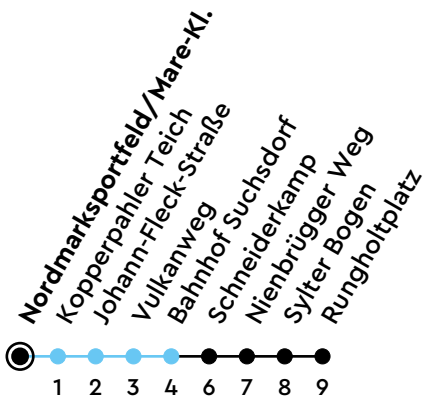

Uhr	Montag - Freitag	Samstag	Sonn-/Feiertag
4			
5	20 50	35	
6	11 27 42 57	35	35
7	12 27 42 57	05 35	05 35
8	12 27 42 57	05 35	05 35
9	12 42	05 42	05 35
10	12 42	12 42	05 35
11	12 42	12 42	05 35
12	12 42	12 42	05 35
13	12 43	12 42	05 35
14	12 27 42 57	12 42	05 35
15	12 27 42 57	12 42	05 35
16	13 28 43 58	12 42	05 35
17	12 27 42 57	12 42	05 35
18	12 27 42 57	12 42	05 35
19	12 27 42 57	12 42	05 35
20	12 36	12 35	05 35
21	06 35	05 35	05 35
22	05 35	05 35	05 35
23	05	05	05
0			

Bitte beachten Sie die Sonderfahrpläne von Heiligabend bis Neujahr.

Gültig ab 01.01.2025 (ohne Gewähr)

● Kurzstrecke (gilt nicht Mo-Fr 6-9 Uhr)