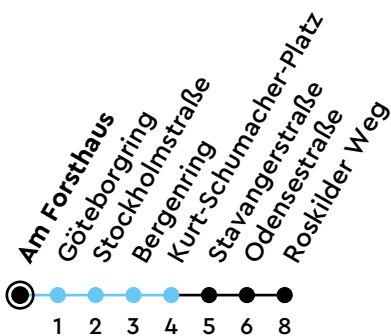

14·15 Am Forsthaus B Richtung Mettenhof

Uhr	Montag - Freitag	Samstag	Sonn-/Feiertag
4			
5	06 38 51	08 38 53	07
6	08 24 39 54	08 23 38 53	10
7	09 24 35 45 55	08 23 38 53	10 40
8	05 15 25 35 45 55	08 23 38 53	08 38 53
9	05 14 24 34 50	08 19 34 49	08 23 38 53
10	04 19 34 49	04 19 34 49	08 23 38 53
11	04 20 35 50	04 19 34 49	08 23 38 53
12	05 20 35 50	04 19 34 49	09 24 39 54
13	05 20 35 45 57	04 19 34 49	09 24 39 54
14	07 17 27 35 45 55	04 19 34 49	09 24 39 54
15	05 15 25 35 45 55	04 19 34 49	09 24 39 54
16	05 15 25 35 45 55	04 19 34 49	09 24 39 54
17	04 14 24 34 44 54	04 19 34 49	09 24 39 53
18	04 14 24 34 49	04 19 34 49	08 23 38 53
19	04 19 34 49	05 19 35 49	08 23 38 53
20	04 19 40	05 19 40	10 23 40
21	10 40	10 40	10 40
22	10 40	10 40	10 40
23	10	10	10
0			

Bitte beachten Sie die Sonderfahrpläne von Heiligabend bis Neujahr.

Gültig ab 01.01.2025 (ohne Gewähr)

● Kurzstrecke (gilt nicht Mo-Fr 6-9 Uhr)