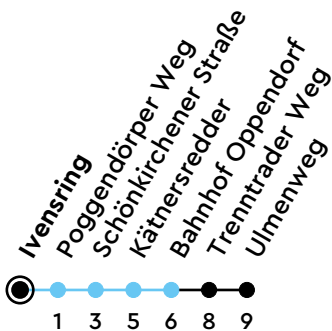

2

H Ivensring B Richtung Oppendorf

Uhr	Montag - Freitag	Samstag	Sonn-/Feiertag
4			
5	15 45		
6	17 46	15	
7	18 47	15	
8	17 47	15	
9	17 47	17	
10	17 47	17	
11	17 47	17	
12	17 47	17	
13	17 49	17	
14	17 47	17	
15	19 47	17	
16	17 47	17	
17	17 47	17	
18	17 47	17	
19	17 47	17	
20	17	17	
21			
22			
23			
0			

Bitte beachten Sie die Sonderfahrpläne von Heiligabend bis Neujahr.

Gültig ab 01.01.2025 (ohne Gewähr)

● Kurzstrecke (gilt nicht Mo-Fr 6-9 Uhr)