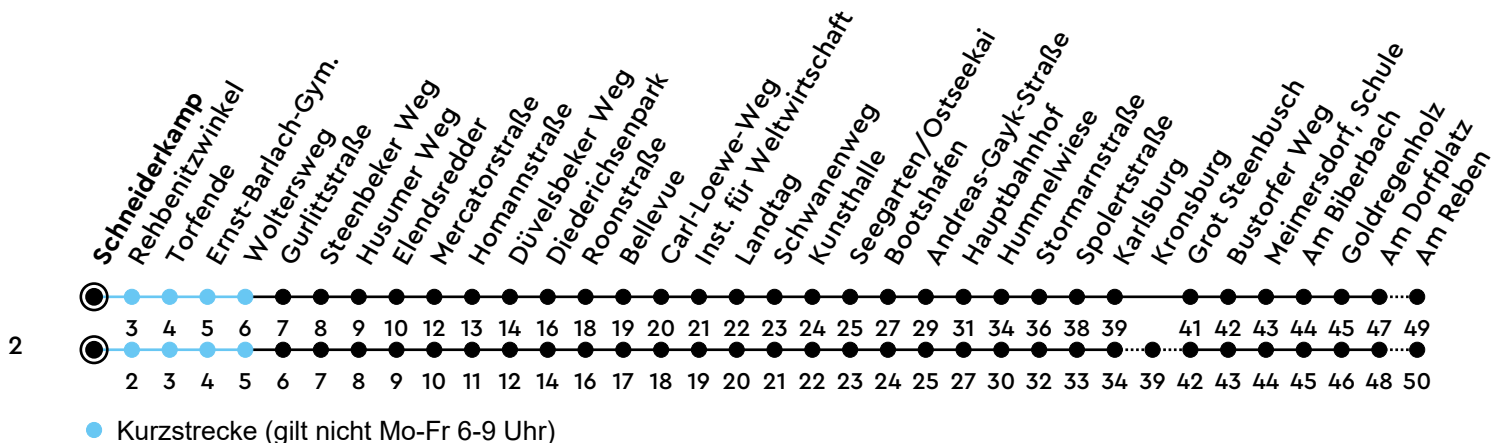

42 Schneiderkamp C Richtung Meimersdorf

Uhr	Montag - Freitag	Samstag	Sonn-/Feiertag
4	48	48 ²	48 ²
5	44	48 ²	48 ²
6	10 40	48 ²	48 ²
7	10 39	48 ²	48 ²
8	10 40	48 ²	48 ²
9	10 40	48 ²	48 ²
10	10 40	48 ²	48 ²
11	10 40	48 ²	48 ²
12	09 39	48 ²	48 ²
13	09 39	48 ²	48 ²
14	09 39	48 ²	48 ²
15	09 39	48 ²	48 ²
16	09 39	48 ²	48 ²
17	09 40	48 ²	48 ²
18	10 40	48 ²	48 ²
19	10 48 ²	48 ²	48 ²
20	48 ²	48 ²	48 ²
21	48 ²	48 ²	48 ²
22	48 _A	48 _A	48 _A
23			
0			

Bitte beachten Sie die Sonderfahrpläne von Heiligabend bis Neujahr.

Gültig ab 01.01.2025 (ohne Gewähr)

A = Weiter als Linie N42 bis Meimersdorf; fährt bis Hauptbahnhof

NAH.SH

KVG Kieler Verkehrsgesellschaft mbH
 Wertstraße 233-243 · 24143 Kiel
 ☎ 0431/2203-2203 · www.kvg-kiel.de