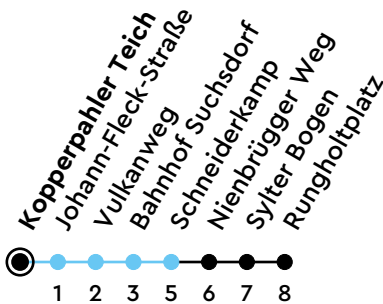

81

H Kopperpahler Teich B Richtung Suchsdorf

Uhr	Montag - Freitag	Samstag	Sonn-/Feiertag
4			
5	21 51	36	
6	12 28 43 58	36	36
7	13 28 43 58	06 36	06 36
8	13 28 43 58	06 36	06 36
9	13 43	06 43	06 36
10	13 43	13 43	06 36
11	13 43	13 43	06 36
12	13 43	13 43	06 36
13	13 44	13 43	06 36
14	13 28 43 58	13 43	06 36
15	13 28 43 58	13 43	06 36
16	14 29 44 59	13 43	06 36
17	13 28 43 58	13 43	06 36
18	13 28 43 58	13 43	06 36
19	13 28 43 58	13 43	06 36
20	13 37	13 36	06 36
21	07 36	06 36	06 36
22	06 36	06 36	06 36
23	06	06	06
0			

Bitte beachten Sie die Sonderfahrpläne von Heiligabend bis Neujahr.

Gültig ab 01.01.2025 (ohne Gewähr)

● Kurzstrecke (gilt nicht Mo-Fr 6-9 Uhr)