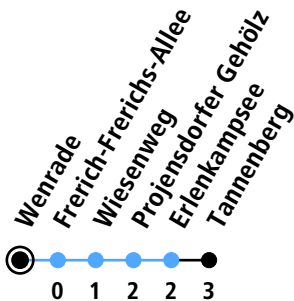

Meimersdorf ▶ Hbf ▶ Tannenberg/Suchsdorf

Uhr	Montag - Freitag	Samstag	Sonn-/Feiertag
4			
5	14 44		
6	14 44	14	
7	14 44	14	15 _A
8	14 44	14	15 _A
9	14 44	14	15 _A
10	14 44	14	15 _A
11	14 44	14	15 _A
12	14 44	14	15 _A
13	14 44	14	15 _A
14	14 44	14	15 _A
15	14 44	14	15 _A
16	14 44	14	15 _A
17	14 44	14	15 _A
18	14 44	14	15 _A
19	14 44	14	15 _A
20	14	14	15 _A
21	15 _A	15 _A	15 _A
22	15 _A	15 _A	15 _A
23	15 _A	15 _A	15 _A
0			

Gültig ab 10.12.2023 (ohne Gewähr)

A = Anruf-Linien-Taxi - min. 30 Min. vor Abfahrt
bestellen: ☎ (0431) 2200-3060

● Kurzstrecke (gilt nicht Mo-Fr 6-9 Uhr)