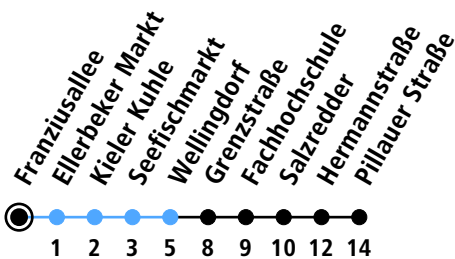

Uhr	Montag - Freitag	Samstag	Sonn-/Feiertag
4	33	33	33
5	18 35 50	18 48	18 48
6	05 22 37 44 52 59	18 33 48	18 48
7	07 14 22 29 37 44 52 59	03 18 33 48	18 48
8	07 14 22 29 37 44 52 59	03 18 33 48	18 48
9	07 14 22 29 37 47 57	03 15 27 39 51	18 48
10	07 17 27 37 47 57	03 15 27 39 51	18 48
11	07 17 27 37 47 57	03 15 27 39 51	18 48
12	07 17 27 37 47 57	03 15 27 39 51	18 48
13	07 17 27 37 47 57	03 15 27 39 51	18 48
14	07 17 27 37 44 52 59	03 15 27 39 51	18 48
15	07 14 22 29 37 44 52 59	03 15 27 39 51	18 48
16	07 14 22 29 37 44 52 59	03 15 27 39 51	18 48
17	07 14 22 29 37 44 52 59	03 15 27 39 51	18 48
18	07 14 22 29 37 47 57	03 15 27 39 51	18 48
19	07 17 27 37 47 57	03 15 27 39 51	18 48
20	07 17 27 48	03 15 27 48	18 48
21	18 48	18 48	18 48
22	18 48	18 48	18 48
23	18	18	18
0			

Gültig ab 10.12.2023 (ohne Gewähr)

● Kurzstrecke (gilt nicht Mo-Fr 6-9 Uhr)