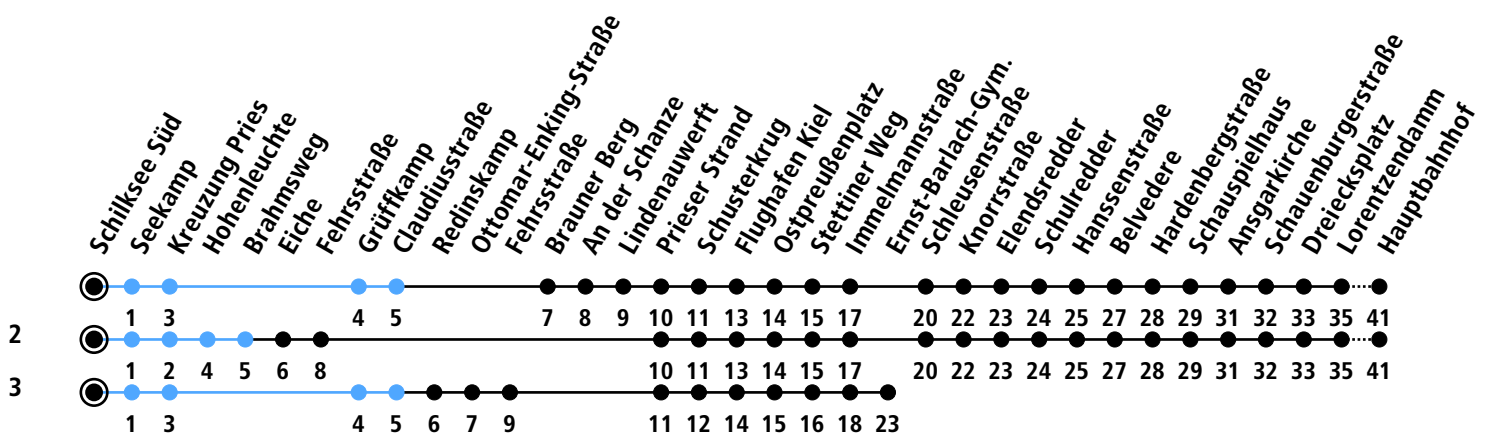

Uhr	Montag - Freitag	Samstag	Sonn-/Feiertag
4	37 ² 52		37
5	07 ² 30 45 ²	07 ² 37	07 ² 37
6	00 15 ² 30 45 ²	07 ² 37	07 ² 37
7	00 15 ² 30 32 ³ _A 45 ²	07 ² 37	07 ² 37
8	00 15 ² 30 45 ²	07 ² 30	07 ² 37
9	00 15 ² 30 45 ²	00 ² 30	07 ² 37
10	00 15 ² 30 45 ²	00 ² 30	07 ² 37
11	00 15 ² 30 45 ²	00 ² 30	07 ² 37
12	00 15 ² 30 45 ²	00 ² 30	07 ² 37
13	00 15 ² 30 45 ²	00 ² 30	07 ² 37
14	00 15 ² 30 45 ²	00 ² 30	07 ² 37
15	00 15 ² 30 45 ²	00 ² 30	07 ² 37
16	00 15 ² 30 45 ²	00 ² 30	07 ² 37
17	00 15 ² 30 45 ²	00 ² 30	07 ² 37
18	00 15 ² 30 45 ²	00 ² 30	07 ² 37
19	00 15 ² 37	00 ² 37	07 ² 37
20	07 ² 37	07 ² 37	07 ² 37
21	07 ² 37	07 ² 37	07 ² 37
22	07 ² 37	07 ² 37	07 ² 37
23			
0			

Gültig ab 29.05.2024 (ohne Gewähr)

A = Nur an Schultagen; fährt bis Ernst-Barlach-Gymnasium

● Kurzstrecke (gilt nicht Mo-Fr 6-9 Uhr)