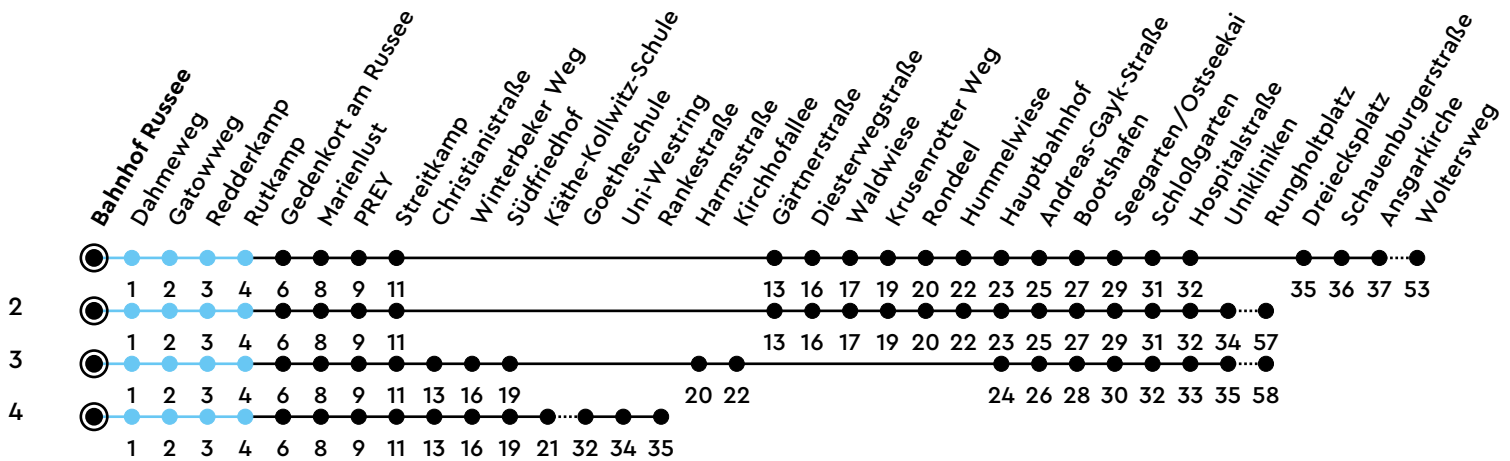

## H Bahnhof Russee A Richtung Suchsdorf/Projensdorf

Uhr	Montag - Freitag	Samstag	Sonn-/Feiertag
4	58		
5	13 <sup>2</sup> 28 44 <sup>2</sup>	13 43	43
6	04 14 <sup>2</sup> 24 34 <sup>2</sup> 42 52 <sup>2</sup>	13 43	43
7	01 06 <sup>4</sup> <sub>A</sub> 11 <sup>3</sup> 21 31 <sup>2</sup> 41 52 <sup>2</sup>	13 43	43
8	02 12 <sup>2</sup> 24 34 <sup>2</sup> 44 54 <sup>2</sup>	13 34	13 43
9	04 19 <sup>2</sup> 34 49 <sup>2</sup>	04 34	13 43
10	03 18 <sup>2</sup> 33 48 <sup>2</sup>	04 34	13 43
11	03 18 <sup>2</sup> 33 48 <sup>2</sup>	04 34	13 43
12	03 18 <sup>2</sup> 33 48 <sup>2</sup>	02 32	13 43
13	03 18 <sup>2</sup> 33 48 <sup>2</sup>	02 32	09 39
14	03 18 <sup>2</sup> 33 48 <sup>2</sup>	04 34	13 43
15	03 18 <sup>2</sup> 33 48 <sup>2</sup>	04 34	13 43
16	03 18 <sup>2</sup> 33 48 <sup>2</sup>	04 34	13 43
17	03 19 <sup>2</sup> 34 49 <sup>2</sup>	04 34	13 43
18	04 19 <sup>2</sup> 34 49 <sup>2</sup>	04 34	13 43
19	04 19 <sup>2</sup> 34 58 <sup>2</sup>	04 34	13 43
20	13 43	13 43	13 43
21	13 43	13 43	13 43
22	13 43	13 43	13 43
23	28 <sub>B</sub>	28 <sub>B</sub>	28 <sub>B</sub>
0			

Bitte beachten Sie die Sonderfahrpläne von Heiligabend bis Neujahr.

Gültig ab 01.01.2025 (ohne Gewähr)

A = Nur an Schultagen

B = Weiter als Linie N62 bis Projensdorf; fährt bis Hauptbahnhof

● Kurzstrecke (gilt nicht Mo-Fr 6-9 Uhr)