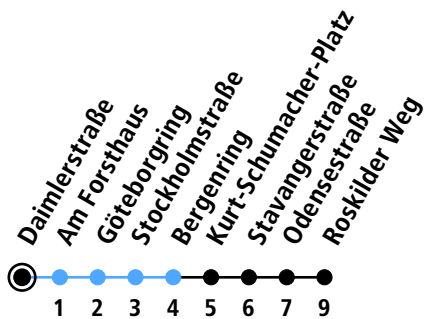

Uhr	Montag - Freitag	Samstag	Sonn-/Feiertag
4			
5	06 36 51 _A	06 36 51	
6	06 18 33 48	06 21 36 51	
7	03 18 33 48	06 21 36 51	
8	03 18 33 48	06 21 36 51	51
9	03 18 33 48	06 18 33 48	21 51
10	03 18 33 48	03 18 33 48	21 51
11	03 18 33 48	03 18 33 48	21 51
12	03 18 33 48	03 18 33 48	21 51
13	03 18 _A 33 48	03 18 33 48	21 51
14	03 18 33 48	03 18 33 48	21 51
15	03 18 33 48	03 18 33 48	21 51
16	03 18 33 48	03 18 33 48	21 51
17	03 18 33 48	03 18 33 48	21 51
18	03 18 33 48	03 18 33 48	21 51
19	03 18 33 48	18 48	21 51
20	03 18	18	21
21			
22			
23			
0			

Gültig ab 10.12.2023 (ohne Gewähr)

A = Fährt bis Melsdorf, Dorfplatz

● Kurzstrecke (gilt nicht Mo-Fr 6-9 Uhr)