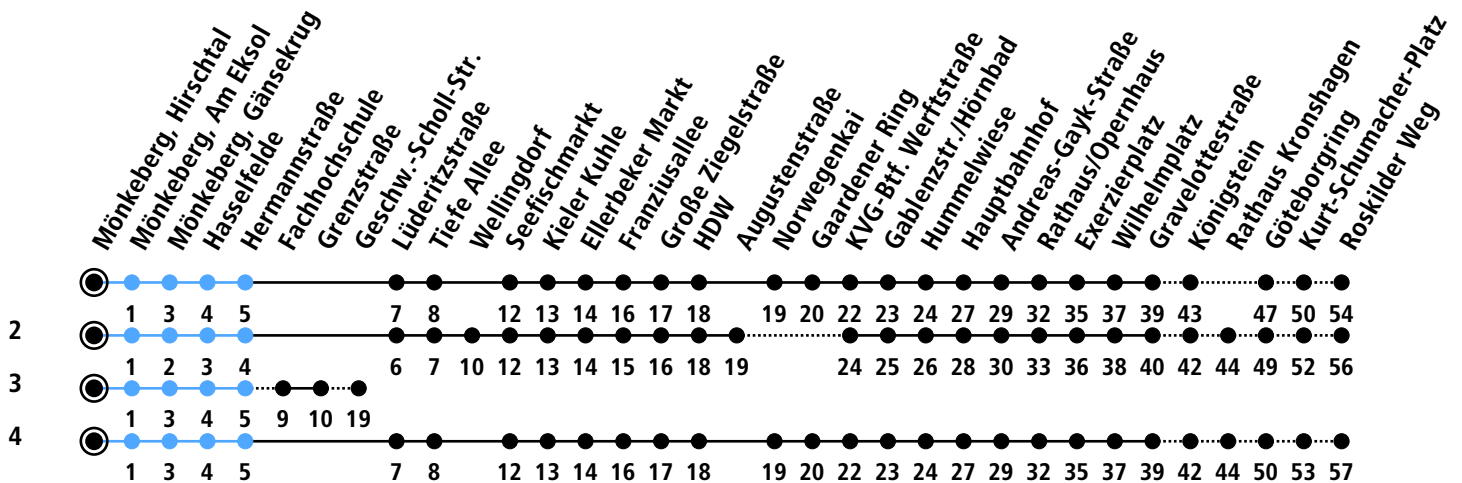

Uhr	Montag - Freitag	Samstag	Sonn-/Feiertag
4	51	51	
5	21 48	21 51	17 <sup>2</sup>
6	18 48	21 51	17 <sup>2</sup> 47 <sup>2</sup>
7	12 <sup>3</sup> <sub>A</sub> 18 48	21 51	17 <sup>2</sup> 47 <sup>2</sup>
8	18 48	21 48	17 <sup>2</sup> 47 <sup>2</sup>
9	18 48	18 48	17 <sup>2</sup> 47 <sup>2</sup>
10	18 48	18 48	17 <sup>2</sup> 47 <sup>2</sup>
11	18 48	18 48	17 <sup>2</sup> 47 <sup>2</sup>
12	18 48	18 48	17 <sup>2</sup> 47 <sup>2</sup>
13	16 <sub>B</sub> 18 48	18 48	17 <sup>2</sup> 47 <sup>2</sup>
14	18 48	18 48	17 <sup>2</sup> 47 <sup>2</sup>
15	18 48	18 48	17 <sup>2</sup> 47 <sup>2</sup>
16	18 48	18 48	17 <sup>2</sup> 47 <sup>2</sup>
17	18 48	18 48	17 <sup>2</sup> 47 <sup>2</sup>
18	18 48	18 <sup>4</sup> 48 <sup>4</sup>	17 <sup>2</sup> 47 <sup>2</sup>
19	18 47 <sup>2</sup>	18 <sup>4</sup> 47 <sup>2</sup>	17 <sup>2</sup> 47 <sup>2</sup>
20	17 <sup>2</sup> 47 <sup>2</sup>	17 <sup>2</sup> 47 <sup>2</sup>	17 <sup>2</sup> 47 <sup>2</sup>
21	17 <sup>2</sup> 47 <sup>2</sup>	17 <sup>2</sup> 47 <sup>2</sup>	17 <sup>2</sup> 47 <sup>2</sup>
22	17 <sup>2</sup> 47 <sup>2</sup> <sub>C</sub>	17 <sup>2</sup> 47 <sup>2</sup> <sub>C</sub>	17 <sup>2</sup> 47 <sup>2</sup> <sub>C</sub>
23			
0			

Gültig ab 10.12.2023 (ohne Gewähr)

A = Nur an Schultagen; fährt bis Geschwister-Scholl-Straße

B = Nur an Schultagen; fährt bis Hauptbahnhof  
C = Fährt bis Hauptbahnhof

● Kurzstrecke (gilt nicht Mo-Fr 6-9 Uhr)