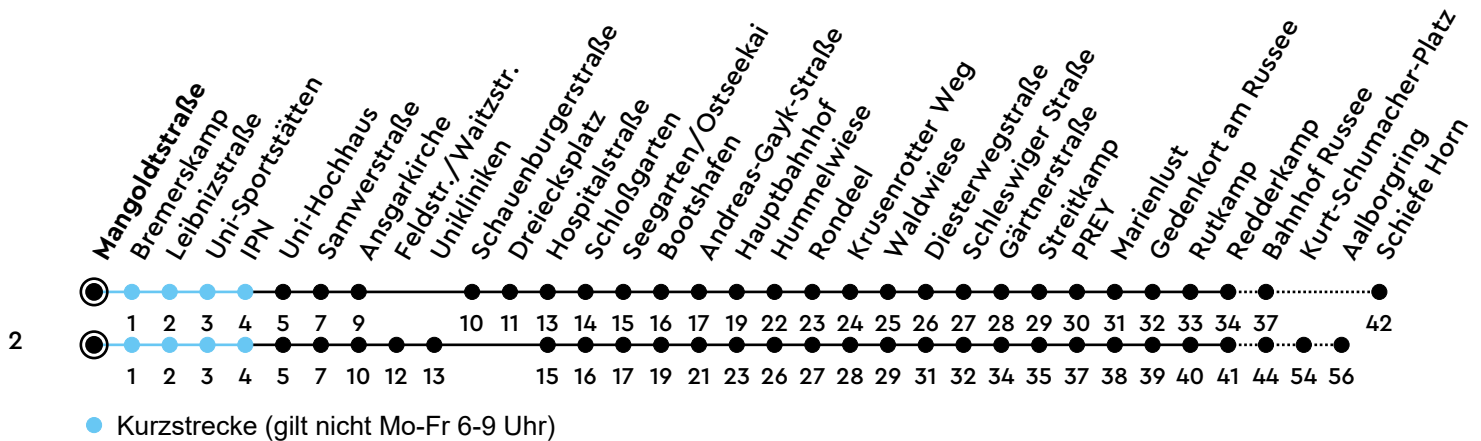

61.62

H Mangoldtstraße A Richtung Mettenhof/Russee

Uhr	Montag - Freitag	Samstag	Sonn-/Feiertag
4	56		
5	11 26 ² 42 56 ²	11 41	41
6	12 26 ² 37 45 ² 55	11 41	41
7	05 ² 16 25 ² 37 46 ² 57	11 41	41
8	06 ² 17 25 ² 41 55 ²	11 43	11 41
9	10 25 ² 40 55 ²	13 43	11 41
10	10 25 ² 40 54 ²	13 43	11 41
11	10 24 ² 40 54 ²	13 43	11 41
12	10 23 ² 39 53 ²	13 43	11 41
13	09 24 ² 40 52 ²	13 43	11 41
14	08 22 ² 38 52 ²	13 43	11 41
15	08 22 ² 38 52 ²	13 43	11 41
16	10 24 ² 40 54 ²	13 43	11 41
17	10 24 ² 40 54 ²	13 43	11 41
18	11 25 ² 41 55 ²	13 43	11 41
19	11 25 ² 41 56 ²	13 43	11 41
20	11 41	11 41	11 41
21	11 41	11 41	11 41
22	11 41	11 41	11 41
23	26 _A	26 _A	26 _A
0			

Bitte beachten Sie die Sonderfahrpläne von Heiligabend bis Neujahr.

Gültig ab 01.01.2025 (ohne Gewähr)

A = Weiter als Linie N62 bis Russee; fährt bis Hauptbahnhof

NAH.SH

KVG Kieler Verkehrsgesellschaft mbH
Wertstraße 233-243 · 24143 Kiel
☎ 0431/2203-2203 · www.kvg-kiel.de

ECHTZEIT: