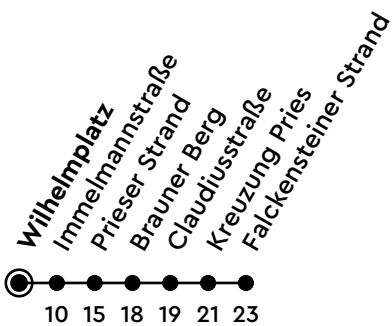

X90

Wilhelmplatz Richtung Falckensteiner Strand

B

Uhr	Montag - Freitag	Samstag	Sonn-/Feiertag
4			
5			
6			
7			
8			
9			
10			
11	10	10	10
12	40	40	40
13			
14	10	10	10
15	40	40	40
16			
17	10	10	10
18	40	40	40
19			
20			
21			
22			
23			
0			

Gültig vom 18.04.2025 bis 05.10.2025 (ohne Gewähr)

KVG

NAH.SH

KVG Kieler Verkehrsgesellschaft mbH
Wertstraße 233-243 · 24143 Kiel
☎ 0431 2203-2203 · www.kvg-kiel.de

ECHTZEIT