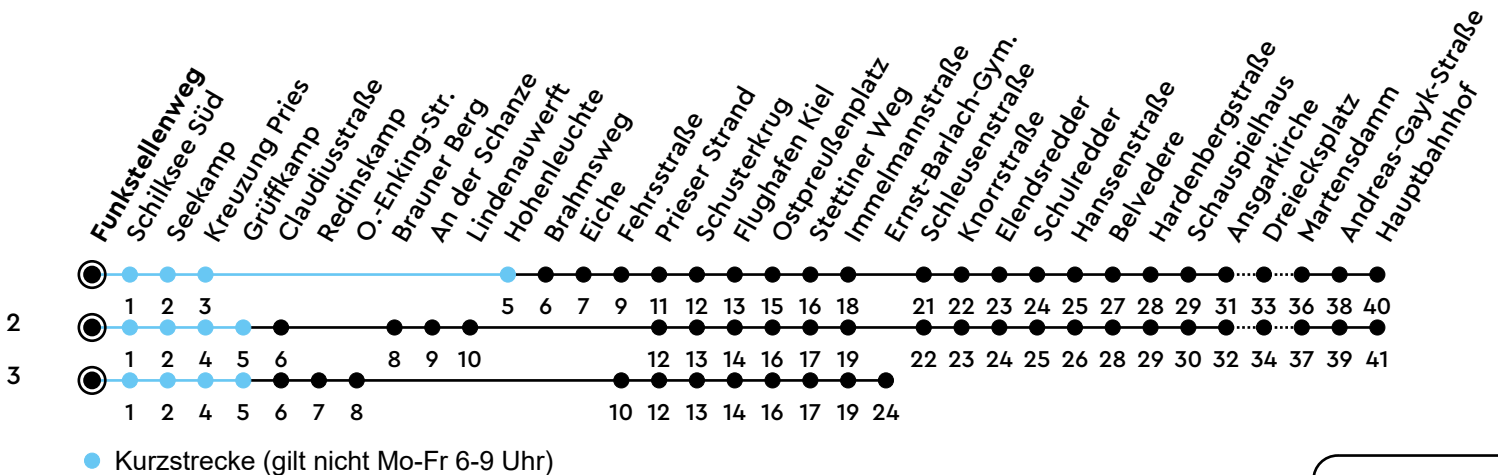

12·13

Funkstellenweg Richtung Kiel Hbf

Uhr	Montag - Freitag	Samstag	Sonn-/Feiertag
4	38 52 ²	37 ²	37 ²
5	08 26 ² 42 56 ²	08 37 ²	08 37 ²
6	07 16 ² 27 36 ² 47 56 ²	08 37 ²	08 37 ²
7	05 14 ² 25 31 ³ _A 34 ² 45 54 ²	08 37 ²	08 37 ²
8	05 14 ² 25 36 ² 52	05 30 ² 46	08 37 ²
9	06 ² 22 36 ² 50	00 ² 16 30 ² 46	05 34 ²
10	04 ² 20 36 ² 52	00 ² 16 30 ² 46	05 34 ²
11	04 ² 22 36 ² 52	00 ² 16 30 ² 46	05 34 ² 50
12	06 ² 22 34 ² 52	00 ² 16 30 ² 46	04 ² 20 34 ² 50
13	06 ² 17 26 ² 35 46 ² 57	00 ² 16 30 ² 46	04 ² 20 34 ² 50
14	06 ² 15 24 ² 35 44 ² 57	00 ² 16 30 ² 46	04 ² 20 34 ² 50
15	06 ² 17 26 ² 35 44 ² 55	00 ² 16 30 ² 46	04 ² 20 34 ² 50
16	06 ² 17 26 ² 37 46 ² 57	00 ² 16 30 ² 46	04 ² 20 34 ² 50
17	06 ² 17 26 ² 37 46 ² 57	00 ² 16 30 ² 46	04 ² 20 34 ² 50
18	06 ² 22 36 ² 52	00 ² 16 30 ² 46	04 ² 20 34 ² 50
19	06 ² 22 34 ²	00 ² 16 34 ²	04 ² 20 37 ²
20	05 37 ²	05 37 ²	08 37 ²
21	08 37 ²	08 37 ²	08 37 ²
22	08 37 ²	08 37 ²	08 37 ²
23	08 37 ²	08 37 ²	08 37 ²
0	08	08	08

Bitte beachten Sie die Sonderfahrpläne von Heiligabend bis Neujahr.

Gültig ab 28.04.2025 (ohne Gewähr)

A = Nur an Schultagen

ECHTZEIT