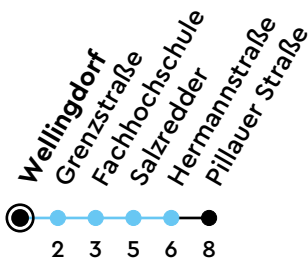

11

H Wellingdorf B Richtung Dietrichsdorf

Uhr	Montag - Freitag	Samstag	Sonn-/Feiertag
4	38	38	38
5	23 41 56	23 53	23 53
6	11 28 43 50 58	23 53	23 53
7	05 13 20 28 35 44 50 58	23 53	23 53
8	05 13 20 28 35 43 50 58	23 56	23 53
9	05 13 20 28 35 43 53	13 23 33 43 53	23 53
10	03 13 23 33 43 53	03 13 23 33 43 53	26 56
11	03 13 23 33 44 54	03 13 23 33 43 53	26 56
12	04 14 24 34 44 54	03 13 23 33 44 54	26 56
13	04 14 24 34 45 54	04 14 24 34 44 54	26 56
14	04 15 24 34 45 51 59	04 14 24 34 44 54	26 56
15	06 14 21 29 36 44 52	04 14 24 34 44 54	26 56
16	00 07 16 22 30 37 45 52	04 14 24 34 44 53	26 56
17	00 07 15 22 30 37 44 50 58	03 13 23 33 43 53	26 56
18	05 13 20 28 35 43 53	03 13 23 33 43 53	26 56
19	03 13 23 33 43 53	03 13 23 33 43 53	26 56
20	03 13 23 33 56	03 13 23 33 56	26 56
21	23 53	26 53	23 53
22	23 53	23 53	23 53
23	23	23	23
0			

Bitte beachten Sie die Sonderfahrpläne von Heiligabend bis Neujahr.

Gültig ab 01.01.2025 (ohne Gewähr)

● Kurzstrecke (gilt nicht Mo-Fr 6-9 Uhr)