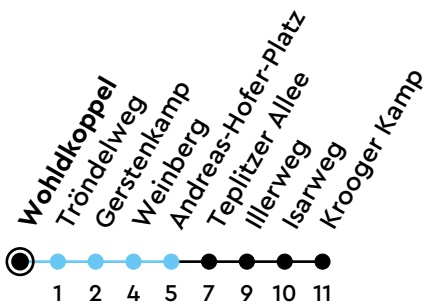

31

H Wohldkoppel B Richtung Elmschenhagen

Uhr	Montag - Freitag	Samstag	Sonn-/Feiertag
4	34	34	34
5	36	36	36
6	06 16 32 47	06 36	36
7	02 16 31 46	06 36	36
8	01 16 32 47	06 36	06 36
9	02 17 32	06 32	06 36
10	02 32	02 32	06 36
11	02 32	02 32	06 36
12	01 31	02 32	06 36
13	01 31	02 32	06 36
14	01 31 46	02 32	06 36
15	01 16 31 46	02 32	06 36
16	01 16 31 46	02 32	06 36
17	01 17 32 45	02 32	06 36
18	02 17 32 47	02 32	06 36
19	02 32	02 32	06 36
20	02 37	02 37	06 36
21	06 36	06 36	06 36
22	06 36	06 36	06 36
23	06	06	06
0			

Bitte beachten Sie die Sonderfahrpläne von Heiligabend bis Neujahr.

Gültig ab 01.01.2025 (ohne Gewähr)

● Kurzstrecke (gilt nicht Mo-Fr 6-9 Uhr)