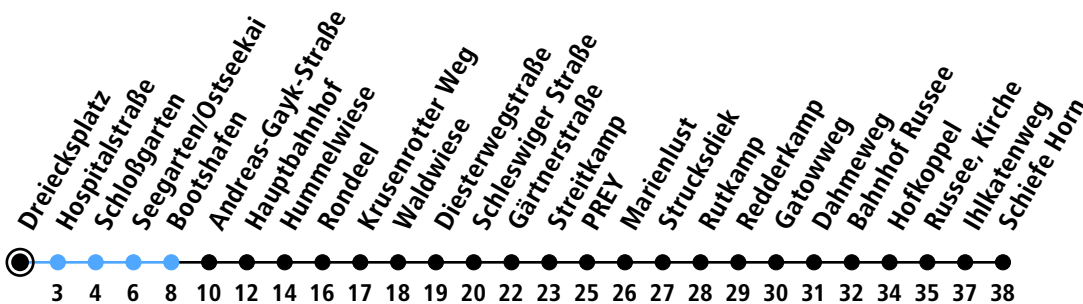

Uhr	Montag - Freitag	Samstag	Sonn-/Feiertag
4			
5	06 21 53	21 51	51
6	23 48	21 51	51
7	08 28 48	21 51	51
8	08 28 53	21 54	21 51
9	23 53	24 54	21 51
10	23 53	24 54	21 51
11	23 53	24 54	21 51
12	23 53	24 54	21 51
13	23 53	24 54	21 51
14	23 53	24 54	21 51
15	23 53	24 54	21 51
16	23 53	24 54	21 51
17	23 53	24 54	21 51
18	23 53	24 54	21 51
19	23 51	24 51	21 51
20	21 51	21 51	21 51
21	21 51	21 51	21 51
22	21 51	21 51	21 51
23			
0			

Gültig ab 10.12.2023 (ohne Gewähr)

● Kurzstrecke (gilt nicht Mo-Fr 6-9 Uhr)