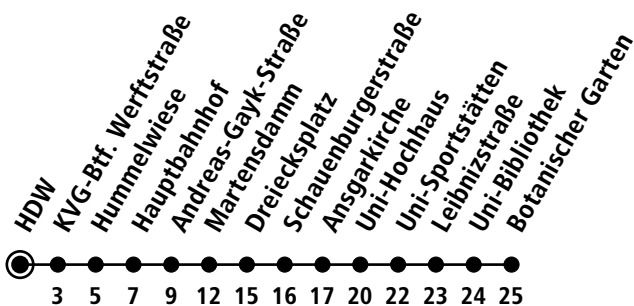

Uhr	Montag - Freitag	Samstag	Sonn-/Feiertag
4			
5			
6			
7	35 55		
8	15 35 55		
9	15 35 55		
10	15 35 55		
11	15 35 55		
12	15 35 55		
13	15 35 55		
14	15 35 55		
15	15 35 55		
16	15 35 55		
17	15 35 55		
18	15 35 55		
19	15 35 55		
20	15 _A		
21			
22			
23			
0			

Gültig ab 10.12.2023 (ohne Gewähr)

A = Fährt bis Hauptbahnhof

● Kurzstreckentickets haben auf der Linie X60 keine Gültigkeit.