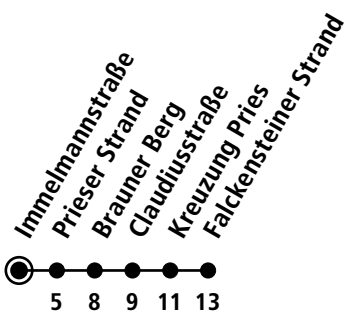

X90

Immelmannstraße
Kiel Hbf ▶ Friedrichsort ▶ Falckensteiner Strand

Uhr	Montag - Freitag	Samstag	Sonn-/Feiertag
4			
5			
6			
7			
8			
9			
10			
11	20	20	20
12	50	50	50
13			
14	20	20	20
15	50	50	50
16			
17	20	20	20
18	50	50	50
19			
20			
21			
22			
23			
0			

Gültig vom 29.05.2024 bis voraussichtlich 20.10.2024 (ohne Gewähr)

● Kurzstreckentickets haben auf dieser Linie keine Gültigkeit.

KVG Kieler Verkehrsgesellschaft mbH
Werftstraße 233-243 · 24143 Kiel
☎ 0431/2203-2203 · www.kvg-kiel.de