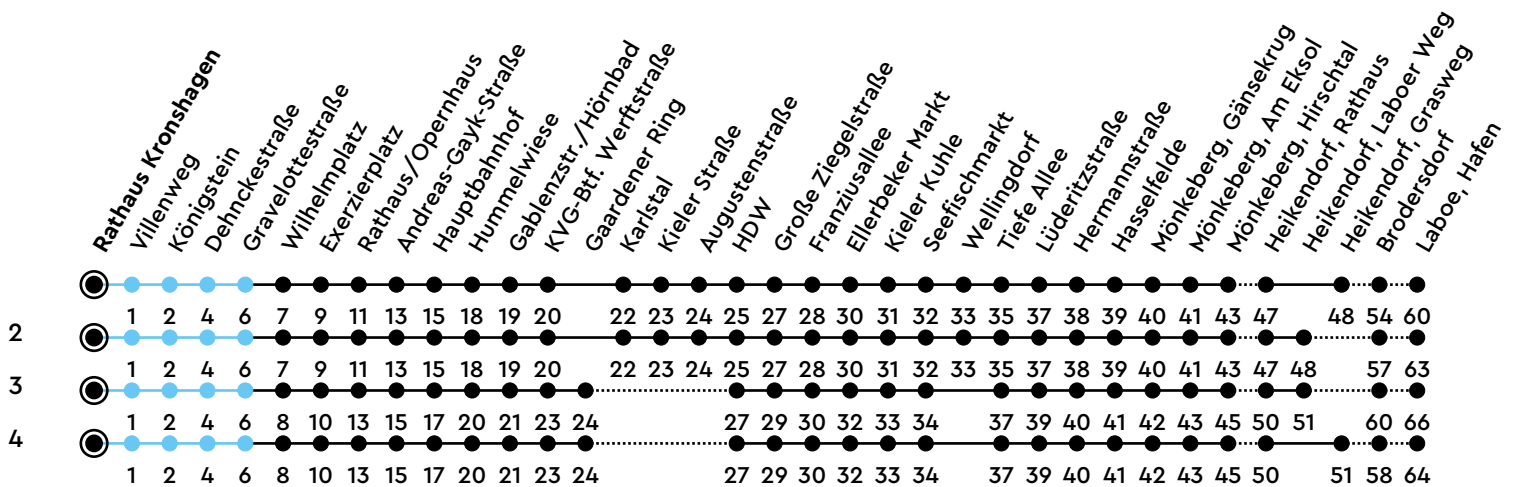

14

Rathaus Kronshagen A Richtung Laboe

Uhr	Montag - Freitag	Samstag	Sonn-/Feiertag
4			
5			30
6			30
7			00 ²
8			
9			
10			
11			
12			
13			
14			
15			
16			
17			
18		52 ³	
19		22 ⁴	30
20	00 ² 30	00 ² 30	00 ² 30
21	00 ² 30	00 ² 30	00 ² 30
22	00 ² 30	00 ² 30	00 ² 30
23	00 _A 30 _B	00 _A 30 _B	00 _A 30 _B
0			

Bitte beachten Sie die Sonderfahrpläne von Heiligabend bis Neujahr.

Gültig ab 01.01.2025 (ohne Gewähr)

A = Fährt bis Hauptbahnhof

B = Weiter als Linie N14 bis Laboe; fährt bis Hauptbahnhof

● Kurzstrecke (gilt nicht Mo-Fr 6-9 Uhr)