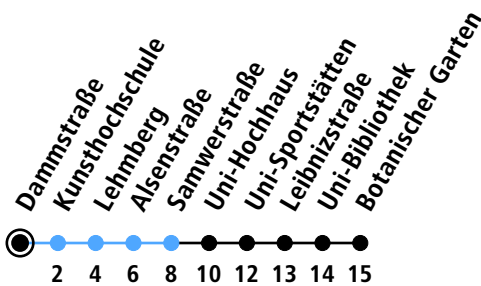

Uhr	Montag - Freitag	Samstag	Sonn-/Feiertag
4			
5			
6			
7	38		
8	08 38		
9	08 38		
10	08 38		
11	08 38		
12	08 38		
13	08 38		
14	08 38		
15	08 38		
16	08 38		
17	08 38		
18	08 38		
19	08 38		
20			
21			
22			
23			
0			

Gültig ab 10.12.2023 (ohne Gewähr)

● Kurzstrecke (gilt nicht Mo-Fr 6-9 Uhr)