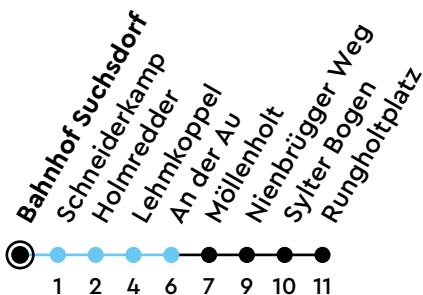

22 Bahnhof Suchsdorf B Richtung Suchsdorf

Uhr	Montag - Freitag	Samstag	Sonn-/Feiertag
4			
5	06 51	06 51	06
6	24 54	21 51	21
7	25 55	21 51	21
8	25 55	22 52	21 51
9	25 55	24 54	21 51
10	24 54	24 54	21 51
11	24 54	24 54	21 51
12	25 55	24 54	22 52
13	25 55	24 54	22 52
14	25 55	24 54	22 52
15	25 55	24 54	22 52
16	25 54	24 54	22 52
17	24 54	24 54	22 52
18	24 54	24 54	22 51
19	24 54	24 54	21 51
20	24 52	24 51	21 51
21	21 51	21 51	21 51
22	21 51	21 51	21 51
23	21	21	21
0			

Bitte beachten Sie die Sonderfahrpläne von Heiligabend bis Neujahr.

Gültig ab 01.01.2025 (ohne Gewähr)

● Kurzstrecke (gilt nicht Mo-Fr 6-9 Uhr)