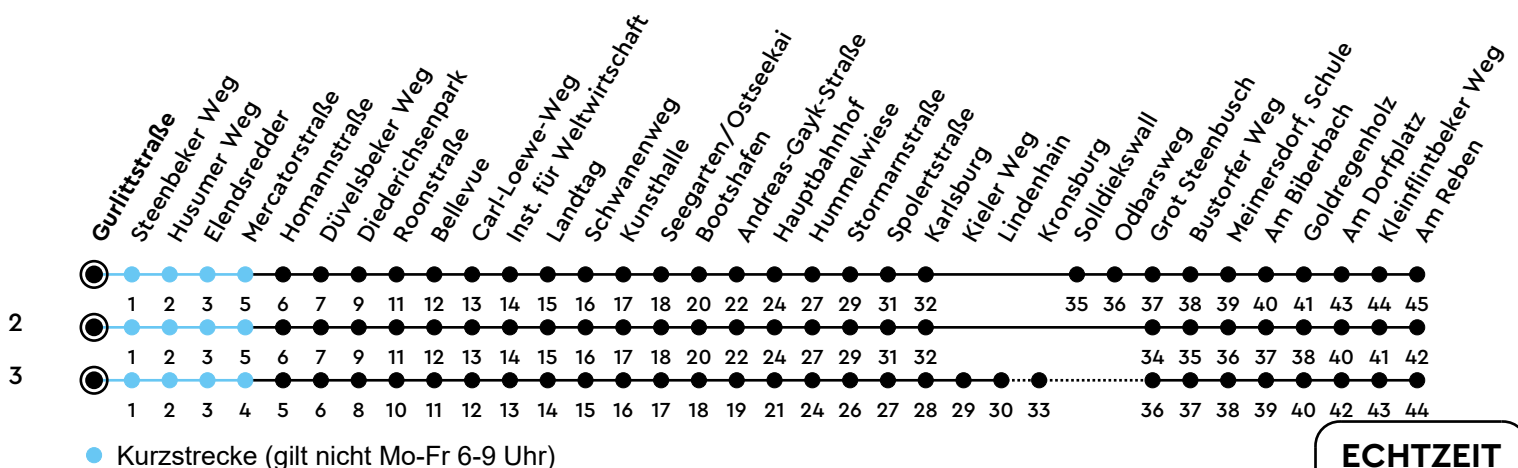

41·42

Gurlittstraße Richtung Meimersdorf

Uhr	Montag - Freitag	Samstag	Sonn-/Feiertag
4	54 ²	54 ³	54 ³
5	35 50 ²	25 54 ³	54 ³
6	02 17 ² 32 47 ²	25 54 ³	24 54 ³
7	02 17 ² 32 47 ²	25 54 ³	24 54 ³
8	02 17 ² 32 47 ²	25 55 ³	24 54 ³
9	02 17 ² 32 47 ²	25 55 ³	24 54 ³
10	02 17 ² 32 47 ²	25 55 ³	24 54 ³
11	02 17 ² 32 47 ²	25 55 ³	24 54 ³
12	02 17 ² 32 47 ²	25 55 ³	21 54 ³
13	02 17 ² 32 47 ²	25 55 ³	21 54 ³
14	02 17 ² 32 47 ²	25 55 ³	21 54 ³
15	01 17 ² 32 47 ²	25 55 ³	21 54 ³
16	02 17 ² 32 47 ²	25 55 ³	21 54 ³
17	02 17 ² 32 47 ²	25 55 ³	21 54 ³
18	02 17 ² 32 47 ²	25 55 ³	24 54 ³
19	02 17 ² 32 54 ³	25 54 ³	24 54 ³
20	24 54 ³	24 54 ³	24 54 ³
21	24 54 ³	24 54 ³	24 54 ³
22	24 54 ³	24 54 ³	24 54 ³
23	24 54 _A	24 54 _A	24 54 _A
0	24 _B	24 _B	24 _B

Bitte beachten Sie die Sonderfahrpläne von Heiligabend bis Neujahr.

Gültig ab 28.04.2025 (ohne Gewähr)

A = Weiter als Linie N42 bis Meimersdorf; fährt bis Hauptbahnhof

B = Fährt bis Hauptbahnhof

ECHTZEIT