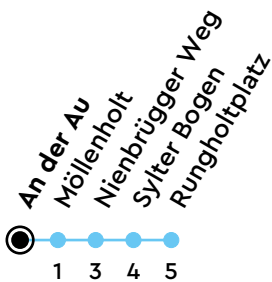

42 An der Au Richtung Suchsdorf

B

Uhr	Montag - Freitag	Samstag	Sonn-/Feiertag
4	53	53	53
5		53	53
6	08 39	53	53
7	09 39	53	53
8	10 40	53	53
9	09 39	54	53
10	09 39	54	53
11	09 39	54	53
12	09 39	54	53
13	09 40	54	53
14	09 39	54	53
15	09 39	54	53
16	09 39	54	53
17	09 39	54	53
18	09 39	54	53
19	09 39	54	53
20	09 53	53	53
21	53	53	53
22	53	53	53
23	53	53	53
0			

Bitte beachten Sie die Sonderfahrpläne von Heiligabend bis Neujahr.

Gültig ab 28.04.2025 (ohne Gewähr)

● Kurzstrecke (gilt nicht Mo-Fr 6-9 Uhr)

NAH.SH

KVG Kieler Verkehrsgesellschaft mbH
 Wertstraße 233-243 · 24143 Kiel
 ☎ 0431 2203-2203 · www.kvg-kiel.de