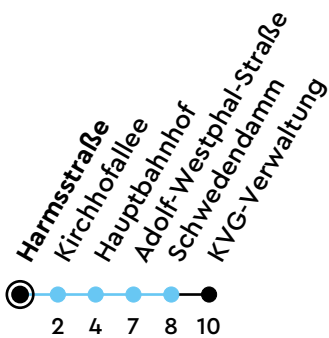

52 Harmstraße A Richtung KVG-Verwaltung

Uhr	Montag - Freitag	Samstag	Sonn-/Feiertag
4			
5			54
6	11 41	11 41	54
7	11 41	11 41	54
8	11 41	11 41	54
9	11 41	10 40	54
10	11 41	10 40	54
11	11 41	10 40	54
12	11 41	10 40	54
13	11 41	10 40	54
14	11 41	10 40	54
15	11 41	10 40	54
16	11 41	10 40	54
17	11 41	10 40	54
18	11 41	10 40	54
19	11 41	10 40	54
20	03 33 53	03 33 54	54
21	23 53	24	
22	23		
23			
0			

Bitte beachten Sie die Sonderfahrpläne von Heiligabend bis Neujahr.

Gültig ab 01.01.2025 (ohne Gewähr)

● Kurzstrecke (gilt nicht Mo-Fr 6-9 Uhr)