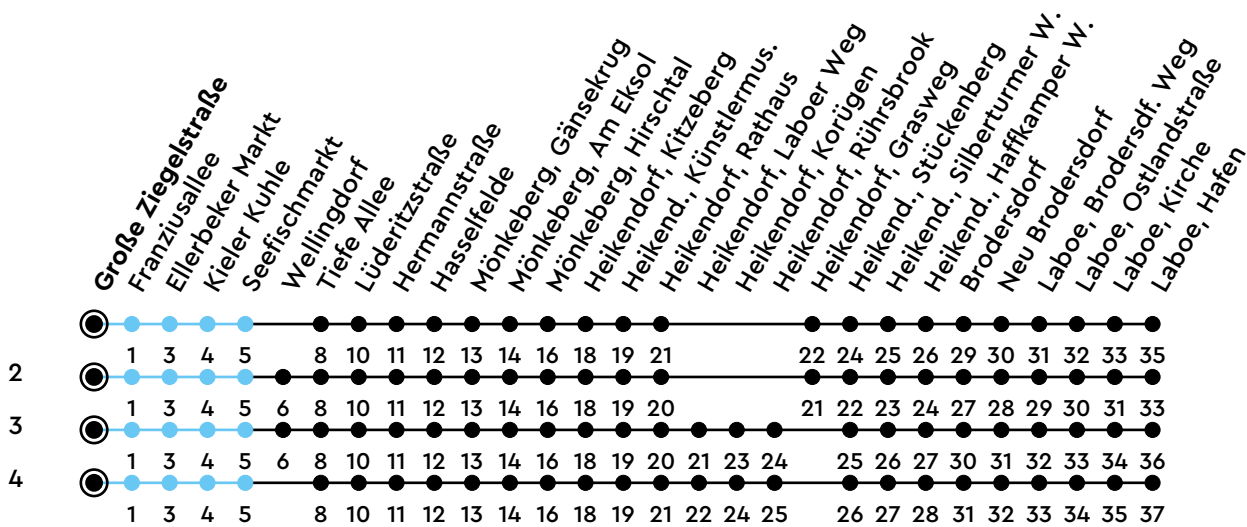

14

H Große Ziegelstraße B Richtung Laboe

Uhr	Montag - Freitag	Samstag	Sonn-/Feiertag
4			
5	01 31	02² 32³	02²
6	01 22 52	02² 32³	02²
7	12 32 52	02² 32³	02² 32³
8	12 32 52	02² 32³	02² 32³
9	22 52	02² 22⁴ 52	02² 32³
10	22 52	22⁴ 52	02² 32³
11	22 52	22⁴ 52	02² 32³
12	23 53	22⁴ 52	04² 34³
13	13 32 52	22⁴ 52	04² 34³
14	12 32 52	22⁴ 52	04² 34³
15	13 32 52	22⁴ 52	04² 34³
16	12 32 52	22⁴ 52	04² 34³
17	12 32 52	22⁴ 52	04² 34³
18	22 52	22⁴ 52	02² 32³
19	22 52	22⁴ 52	02² 32³
20	32³	32³	02² 32³
21	02² 32³	02² 32³	02² 32³
22	02² 32³	02² 32³	02² 32³
23	02²	02²	02²
0			

Bitte beachten Sie die Sonderfahrpläne von Heiligabend bis Neujahr.

Gültig ab 01.01.2025 (ohne Gewähr)

● Kurzstrecke (gilt nicht Mo-Fr 6-9 Uhr)

NAH.SH

KVG Kieler Verkehrsgesellschaft mbH
Wertstraße 233-243 · 24143 Kiel
☎ 0431/2203-2203 · www.kvg-kiel.de

ECHTZEIT: