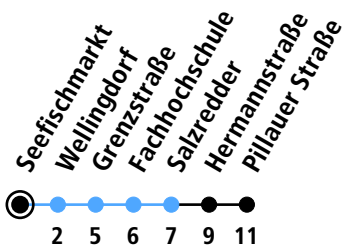

Uhr	Montag - Freitag	Samstag	Sonn-/Feiertag
4	36	36	36
5	21 38 53	21 51	21 51
6	08 25 40 47 55	21 51	21 51
7	02 10 17 25 32 40 47 55	21 51	21 51
8	02 10 17 25 32 40 47 55	21 51	21 51
9	02 10 17 25 32 40 50	10 20 30 40 50	21 51
10	00 10 20 30 40 50	00 10 20 30 40 50	21 51
11	00 10 20 30 40 50	00 10 20 30 40 50	21 51
12	00 10 20 30 40 50	00 10 20 30 40 50	21 51
13	00 10 20 30 40 50	00 10 20 30 40 50	21 51
14	00 10 20 30 40 47 55	00 10 20 30 40 50	21 51
15	02 10 17 25 32 40 47 55	00 10 20 30 40 50	21 51
16	02 10 17 25 32 40 47 55	00 10 20 30 40 50	21 51
17	02 10 17 25 32 40 47 55	00 10 20 30 40 50	21 51
18	02 10 17 25 32 40 50	00 10 20 30 40 50	21 51
19	00 10 20 30 40 50	00 10 20 30 40 50	21 51
20	00 10 20 30 51	00 10 20 30 51	21 51
21	21 51	21 51	21 51
22	21 51	21 51	21 51
23	21	21	21
0			

Gültig ab 01.09.2024 (ohne Gewähr)

● Kurzstrecke (gilt nicht Mo-Fr 6-9 Uhr)