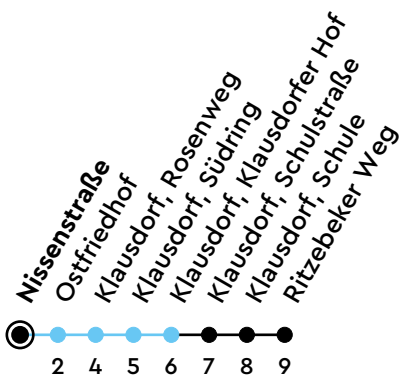

# 22 Nissenstraße Richtung Schwentinental

Uhr	Montag - Freitag	Samstag	Sonn-/Feiertag
4			
5	06 51	06 51	04
6	21 51	21 51	21
7	21 51	21 51	21
8	21 51	21 51	21 51
9	21 56	26 56	21 51
10	26 56	26 56	21 51
11	26 57	26 56	21 51
12	27 57	26 56	21 51
13	27 57	26 56	21 51
14	27 57	26 56	21 51
15	23 53	26 56	21 51
16	23 53	26 56	21 51
17	22 52	26 56	21 51
18	22 51	26 56	21 51
19	21 51	26 56	21 51
20	21 51	26 51	21 51
21	21 51	21 51	21 51
22	21 51	21 51	21 51
23	21 51	21 51	21 51
0	21	21	21

Bitte beachten Sie die Sonderfahrpläne von Heiligabend bis Neujahr.

Gültig ab 28.04.2025 (ohne Gewähr)

● Kurzstrecke (gilt nicht Mo-Fr 6-9 Uhr)

NAH.SH

KVG Kieler Verkehrsgesellschaft mbH  
Wertstraße 233-243 · 24143 Kiel  
☎ 0431 2203-2203 · www.kvg-kiel.de

ECHTZEIT