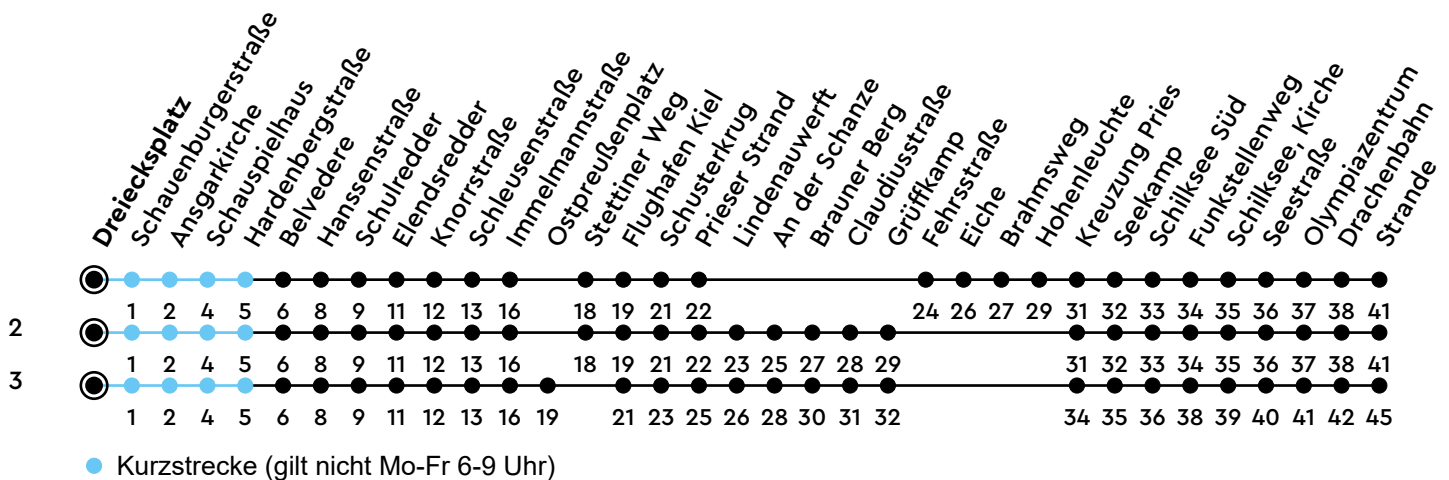

12·13 Dreiecksplatz B Richtung Schilksee/Strande

Uhr	Montag - Freitag	Samstag	Sonn-/Feiertag
4	28 ² 58	28 ³ 58	28 ³ 58
5	28 ² 43 _A 58 ²	28 ³ 58	28 ³ 58
6	10 _A 25 ² 40 _A 50 ²	28 ³ 58	28 ³ 58
7	00 _A 10 _A ² 20 30 _A ² 40 _A 50 ²	28 ³ 58	28 ³ 58
8	00 _A 15 ² 30 _A 45 ²	28 ³ 58	28 ³ 58
9	00 _A 15 ² 30 _A 45 ²	25 ³ 55	28 ³ 58
10	00 _A 15 ² 30 _A 45 ²	25 ³ 55	28 ³ 58
11	00 _A 15 ² 30 _A 45 ²	25 ³ 55	28 ³ 58
12	00 _A 15 ² 30 _A 40 _A ² 50	25 ³ 55	28 ³ 58
13	00 _A ² 10 _A 20 ² 30 _A 40 _A ² 50	25 ³ 55	28 ³ 58
14	00 _A ² 10 _A 20 ² 30 _A 40 _A ² 50	25 ³ 55	28 ³ 58
15	00 _A ² 10 _A 20 ² 30 _A 40 _A ² 50	25 ³ 55	28 ³ 58
16	00 _A ² 10 _A 20 ² 30 _A 40 _A ² 50	25 ³ 55	28 ³ 58
17	00 _A ² 10 _A 20 ² 30 _A 40 _A ² 50	25 ³ 55	28 ³ 58
18	00 _A ² 10 _A 20 ² 30 _A 45 ²	25 ³ 55	28 ³ 58
19	00 _A 15 ² 30 _A 45 ²	25 ³ 55	28 ³ 58
20	05 _A 28 ³ 58	28 ³ 58	28 ³ 58
21	28 ³ 58	28 ³ 58	28 ³ 58
22	28 ³ 58	28 ³ 58	28 ³ 58
23			
0			

Bitte beachten Sie die Sonderfahrpläne von Heiligabend bis Neujahr.

Gültig ab 01.01.2025 (ohne Gewähr)

A = Fährt bis Olympiazentrum

NAH.SH

KVG Kieler Verkehrsgesellschaft mbH
 Wertstraße 233-243 · 24143 Kiel
 ☎ 0431/2203-2203 · www.kvg-kiel.de

ECHTZEIT: