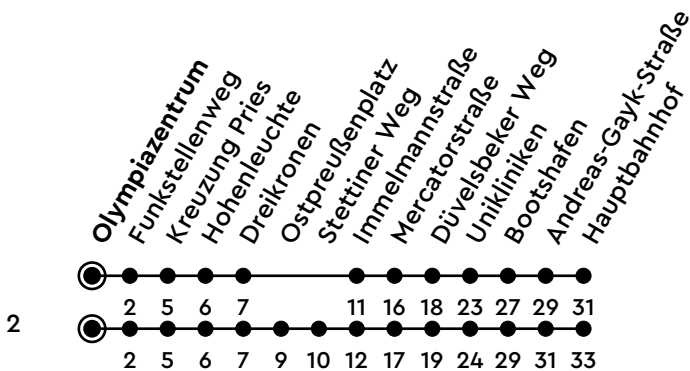

# X30

## Ⓜ Olympiazentrum A Richtung Kiel Hbf

Uhr	Montag - Freitag	Samstag	Sonn-/Feiertag
4			
5	17 48		
6	18 48		
7	01 <sup>2</sup> <sub>A</sub> 16 46		
8	18 48		
9	18 48		
10	18 48		
11	18 48		
12	18 48		
13	18 48		
14	18 46		
15	16 46		
16	18 48		
17	18 48		
18	18 48		
19	18 42		
20			
21			
22			
23			
0			

Bitte beachten Sie die Sonderfahrpläne von Heiligabend bis Neujahr.

Gültig ab 01.01.2025 (ohne Gewähr)

A = Nur an Schultagen

2