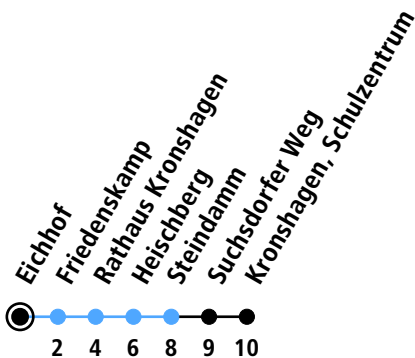

Uhr	Montag - Freitag	Samstag	Sonn-/Feiertag
4			
5	33	33	
6	03 38	03 33	
7	08 38	03 33	03
8	08 38	03 33	03
9	08 38	03 38	03
10	08 38	08 38	03
11	08 38	08 38	03
12	08 38	08 38	03
13	08 38	08 38	03
14	08 38	08 38	03
15	08 38	08 38	03
16	08 38	08 38	03
17	08 38	08 38	03
18	08 38	08 38	03
19	08 38	08 38	03
20	08	08	03
21			
22			
23			
0			

Gültig ab 10.12.2023 (ohne Gewähr)

● Kurzstrecke (gilt nicht Mo-Fr 6-9 Uhr)