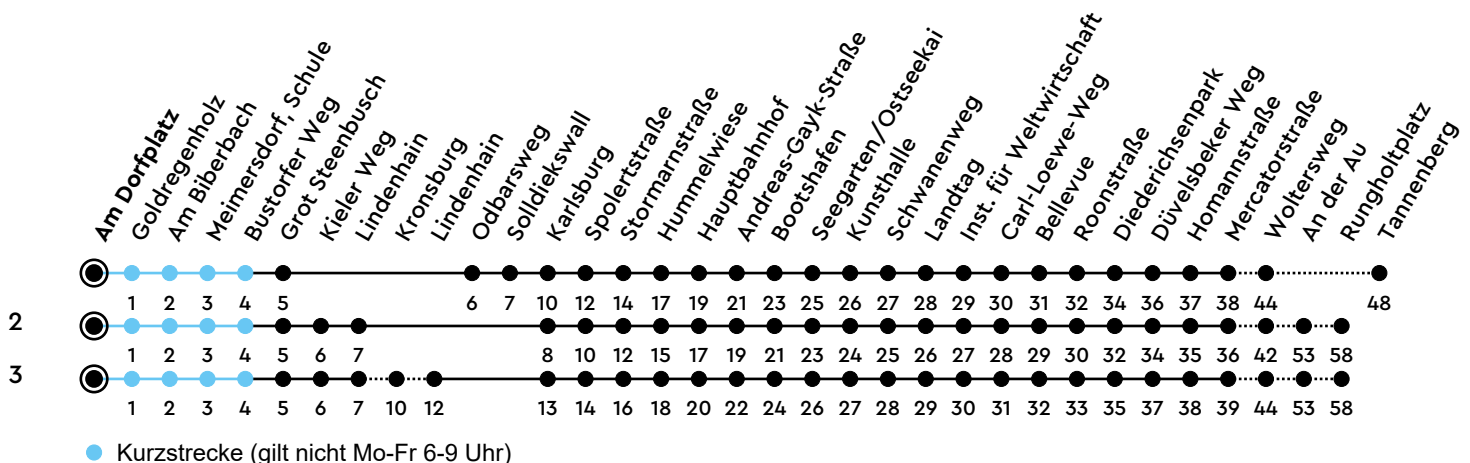

41·42

Am Dorfplatz A Richtung Tannenberg/Suchsdorf

Uhr	Montag - Freitag	Samstag	Sonn-/Feiertag
4	28 58	55 ³	55 ³
5	15 ² 28 45 ² 58	28 55 ³	55 ³
6	15 ² 28 44 ² 53 ^{3A} 54 ^{3B} 55	28 55 ³	28 _C 55 ³
7	08 ³ 25 43 ² 57	28 55 ³	28 _C 55 ³
8	14 ² 28 45 ² 58	28 55 ³	28 _C 55 ³
9	15 ² 28 45 ² 58	28 55 ³	28 _C 55 ³
10	15 ² 28 45 ² 58	28 55 ³	28 _C 55 ³
11	15 ² 28 45 ² 58	28 55 ³	28 _C 55 ³
12	15 ² 27 44 ² 57	28 55 ³	28 _C 55 ³
13	14 ² 27 44 ² 57	28 55 ³	28 _C 55 ³
14	14 ² 27 44 ² 57	28 55 ³	28 _C 55 ³
15	14 ² 27 44 ² 57	28 55 ³	28 _C 55 ³
16	14 ² 27 44 ² 57	28 55 ³	28 _C 55 ³
17	14 ² 28 45 ² 58	28 55 ³	28 _C 55 ³
18	15 ² 28 45 ² 58	28 55 ³	28 _C 55 ³
19	15 ² 28 55 ³	28 55 ³	28 _C 55 ³
20	28 _C 55 ³	28 _C 55 ³	28 _C 55 ³
21	28 _C 55 ³	28 _C 55 ³	28 _C 55 ³
22	28 _C 55 ^{3D}	28 _C 55 ^{3D}	28 _C 55 ^{3D}
23			
0			

Bitte beachten Sie die Sonderfahrpläne von Heiligabend bis Neujahr.

Gültig ab 01.01.2025 (ohne Gewähr)

A = Nur an Schultagen; fährt ab Hbf weiter bis
Goetheschule/Rankestraße; fährt bis Hauptbahnhof
B = Nur an Schultagen; fährt ab Hbf weiter bis Metzstraße;
fährt bis Hauptbahnhof

C = Fährt bis Woltersweg
D = Weiter als Linie N42 bis Suchsdorf; fährt bis
Hauptbahnhof

NAH.SH

KVG Kieler Verkehrsgesellschaft mbH
Wertstraße 233-243 · 24143 Kiel
☎ 0431/2203-2203 · www.kvg-kiel.de

ECHTZEIT: