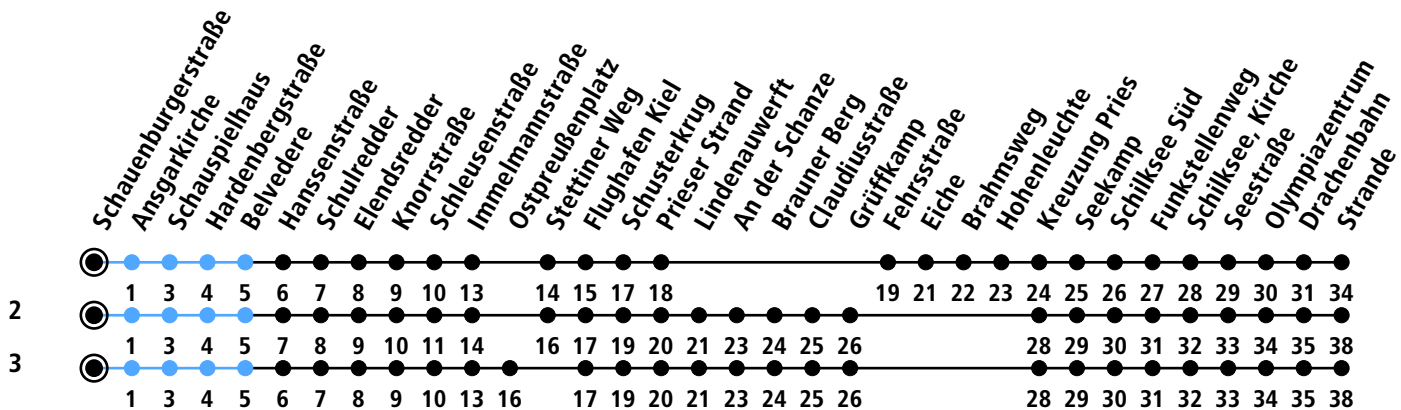

Uhr	Montag - Freitag	Samstag	Sonn-/Feiertag
4	29 59	29 ³ 59	29 ³ 59
5	29 44 _A 59	29 ³ 59	29 ³ 59
6	11 _A 26 ² 41 _A 51 ²	29 ³ 59	29 ³ 59
7	01 _A 11 _A ² 21 31 _A ² 41 _A 51 ²	29 ³ 59	29 ³ 59
8	01 _A 16 ² 31 _A 46 ²	29 ³ 59	29 ³ 59
9	01 _A 16 ² 31 _A 46 ²	26 ³ 56	29 ³ 59
10	01 _A 16 ² 31 _A 46 ²	26 ³ 56	29 ³ 59
11	01 _A 16 ² 31 _A 46 ²	26 ³ 56	29 ³ 59
12	01 _A 16 ² 31 _A 41 _A ² 51	26 ³ 56	29 ³ 59
13	01 _A ² 11 _A 21 ² 31 _A 41 _A ² 51	26 ³ 56	29 ³ 59
14	01 _A ² 11 _A 21 ² 31 _A 41 _A ² 51	26 ³ 56	29 ³ 59
15	01 _A ² 11 _A 21 ² 31 _A 41 _A ² 51	26 ³ 56	29 ³ 59
16	01 _A ² 11 _A 21 ² 31 _A 41 _A ² 51	26 ³ 56	29 ³ 59
17	01 _A ² 11 _A 21 ² 31 _A 41 _A ² 51	26 ³ 56	29 ³ 59
18	01 _A ² 11 _A 21 ² 31 _A 46 ²	26 ³ 56	29 ³ 59
19	01 _A 16 ² 31 _A 46 ²	26 ³ 56	29 ³ 59
20	06 _A 29 ³ 59	29 ³ 59	29 ³ 59
21	29 ³ 59	29 ³ 59	29 ³ 59
22	29 ³ 59	29 ³ 59	29 ³ 59
23			
0			

Gültig ab 01.09.2024 (ohne Gewähr)

A = Fährt bis Olympiazentrum

● Kurzstrecke (gilt nicht Mo-Fr 6-9 Uhr)