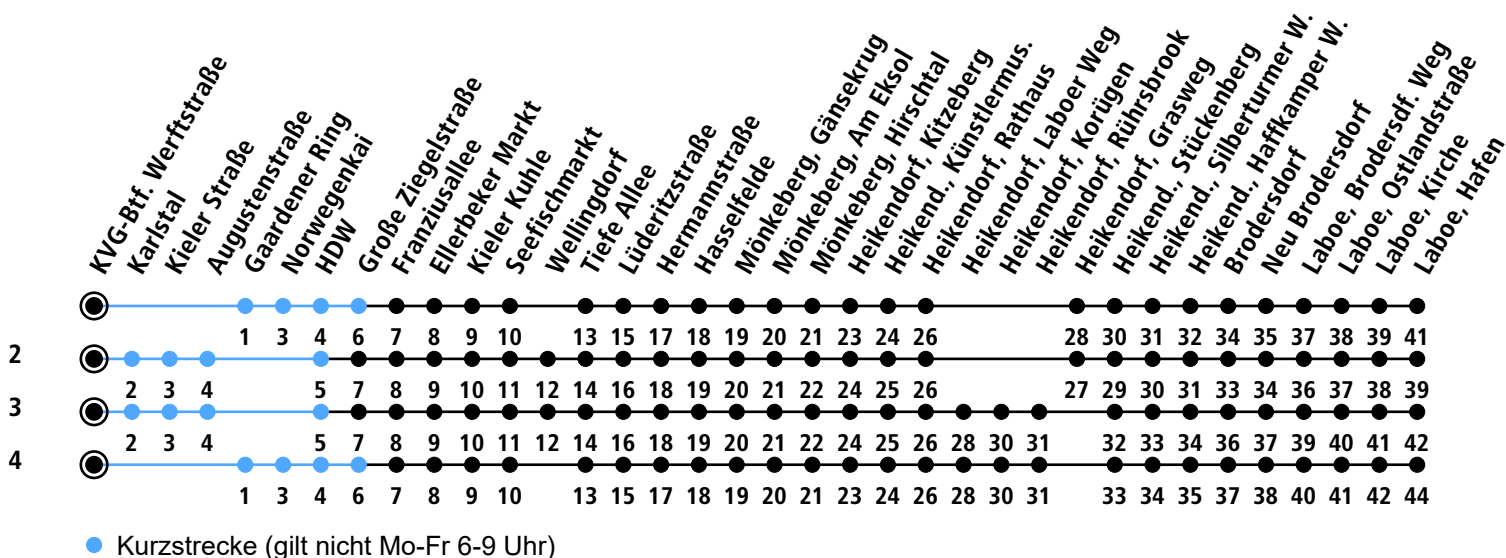

Uhr	Montag - Freitag	Samstag	Sonn-/Feiertag
4	55	55 ²	55 ²
5	25 55	25 ³ 55 ²	55 ²
6	16 46	25 ³ 55 ²	55 ²
7	06 26 46	25 ³ 55 ²	25 ³ 55 ²
8	06 26 46	25 ³ 55 ²	25 ³ 55 ²
9	16 46	16 ⁴ 46	25 ³ 55 ²
10	16 46	16 ⁴ 46	25 ³ 55 ²
11	16 46	16 ⁴ 46	25 ³ 55 ²
12	16 46	16 ⁴ 46	25 ³ 55 ²
13	06 26 46	16 ⁴ 46	25 ³ 55 ²
14	06 26 46	16 ⁴ 46	25 ³ 55 ²
15	06 26 46	16 ⁴ 46	25 ³ 55 ²
16	06 26 46	16 ⁴ 46	25 ³ 55 ²
17	06 26 46	16 ⁴ 46	25 ³ 55 ²
18	16 46	16 ⁴ 46	25 ³ 55 ²
19	16 46	16 ⁴ 46	25 ³ 55 ²
20	25 ³ 55 ²	25 ³ 55 ²	25 ³ 55 ²
21	25 ³ 55 ²	25 ³ 55 ²	25 ³ 55 ²
22	25 ³ 55 ²	25 ³ 55 ²	25 ³ 55 ²
23			
0			

Gültig ab 01.09.2024 (ohne Gewähr)

● Kurzstrecke (gilt nicht Mo-Fr 6-9 Uhr)