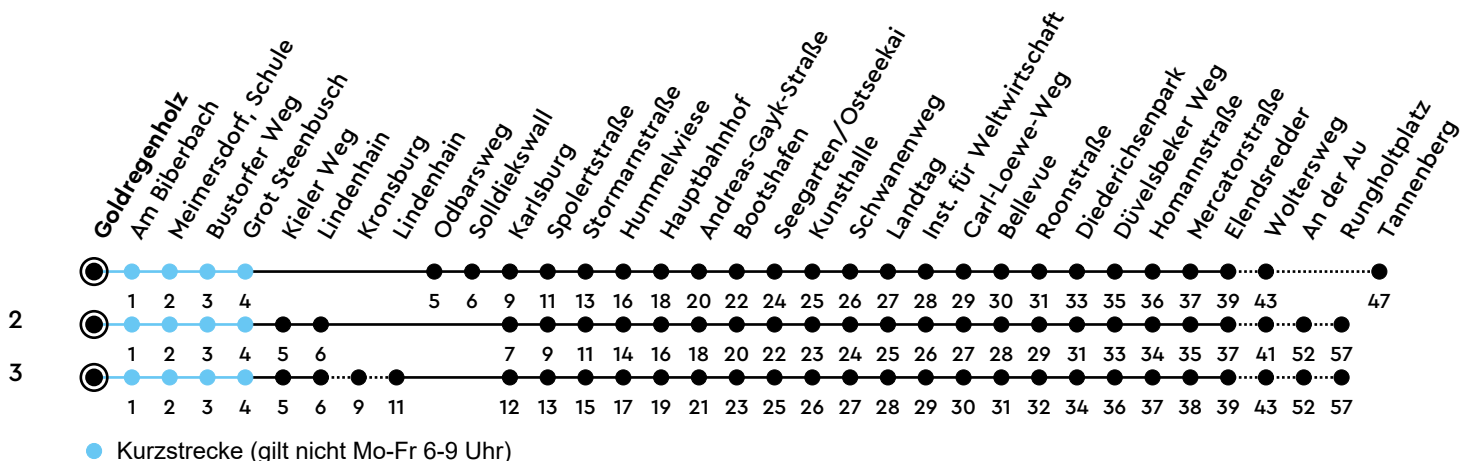

41·42

H Goldregenholz A Richtung Tannenberg/Suchsdorf

Uhr	Montag - Freitag	Samstag	Sonn-/Feiertag
4	29 59	56 ³	56 ³
5	16 ² 29 46 ² 59	29 56 ³	56 ³
6	16 ² 29 45 ² 54 ³ _A 55 ³ _B 56	29 56 ³	29 _C 56 ³
7	09 ³ 26 44 ² 58	29 56 ³	29 _C 56 ³
8	15 ² 29 46 ² 59	29 56 ³	29 _C 56 ³
9	16 ² 29 46 ² 59	29 56 ³	29 _C 56 ³
10	16 ² 29 46 ² 59	29 56 ³	29 _C 56 ³
11	16 ² 29 46 ² 59	29 56 ³	29 _C 56 ³
12	16 ² 28 45 ² 58	29 56 ³	29 _C 56 ³
13	15 ² 28 45 ² 58	29 56 ³	29 _C 56 ³
14	15 ² 28 45 ² 58	29 56 ³	29 _C 56 ³
15	15 ² 28 45 ² 58	29 56 ³	29 _C 56 ³
16	15 ² 28 45 ² 58	29 56 ³	29 _C 56 ³
17	15 ² 29 46 ² 59	29 56 ³	29 _C 56 ³
18	16 ² 29 46 ² 59	29 56 ³	29 _C 56 ³
19	16 ² 29 56 ³	29 56 ³	29 _C 56 ³
20	29 _C 56 ³	29 _C 56 ³	29 _C 56 ³
21	29 _C 56 ³	29 _C 56 ³	29 _C 56 ³
22	29 _C 56 ³ _D	29 _C 56 ³ _D	29 _C 56 ³ _D
23			
0			

Bitte beachten Sie die Sonderfahrpläne von Heiligabend bis Neujahr.

Gültig ab 01.01.2025 (ohne Gewähr)

- A = Nur an Schultagen; fährt ab Hbf weiter bis Goetheschule/Rankestraße; fährt bis Hauptbahnhof
 B = Nur an Schultagen; fährt ab Hbf weiter bis Metzstraße; fährt bis Hauptbahnhof

- C = Fährt bis Woltersweg
 D = Weiter als Linie N42 bis Suchsdorf; fährt bis Hauptbahnhof

● Kurzstrecke (gilt nicht Mo-Fr 6-9 Uhr)

NAH.SH

KVG Kieler Verkehrsgesellschaft mbH
 Wertstraße 233-243 · 24143 Kiel
 ☎ 0431/2203-2203 · www.kvg-kiel.de