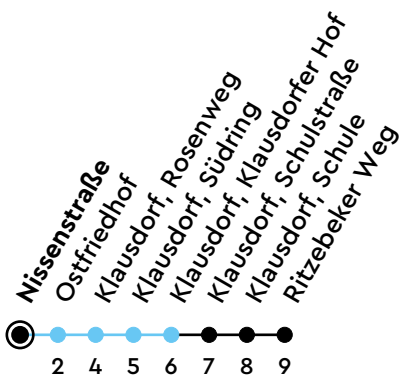

22 Nissenstraße B Richtung Schwentinental

Uhr	Montag - Freitag	Samstag	Sonn-/Feiertag
4			
5	06 51	06 51	04
6	18 48	21 51	21
7	18 48	21 51	21
8	18 48	21 51	21 51
9	18 56	26 56	21 51
10	26 56	26 56	21 51
11	26 56	26 56	21 51
12	26 56	26 56	21 51
13	26 56	26 56	21 51
14	26 56	26 56	21 51
15	21 51	26 56	21 51
16	21 51	26 56	21 51
17	19 49	26 56	21 51
18	19 48	26 56	21 51
19	18 48	26 56	21 51
20	18 51	26 51	21 51
21	21 51	21 51	21 51
22	21 51	21 51	21 51
23	21	21	21
0			

Bitte beachten Sie die Sonderfahrpläne von Heiligabend bis Neujahr.

Gültig ab 01.01.2025 (ohne Gewähr)

● Kurzstrecke (gilt nicht Mo-Fr 6-9 Uhr)