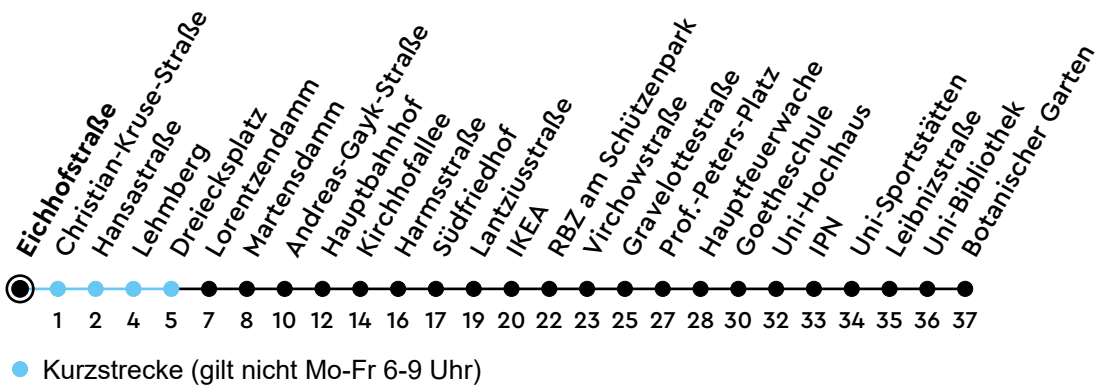

Uhr	Montag - Freitag	Samstag	Sonn-/Feiertag
4			
5	04 34		
6	12 27 42 57	04 34	04 <sub>A</sub> 34 <sub>A</sub>
7	12 27 42 57	04 34	04 <sub>A</sub> 34 <sub>A</sub>
8	12 27 42 57	04 34	04 34
9	12 42	12 42	04 34
10	12 42	12 42	04 34
11	12 42	12 42	04 34
12	12 42	12 42	04 34
13	12 42	12 42	04 34
14	12 42 57	12 42	04 34
15	12 27 42 57	12 42	04 34
16	12 27 42 57	12 42	04 34
17	12 27 42 57	12 42	04 34
18	12 27 42 57	12 42	04 34
19	12 27 42	12 42	04 34
20	04 34	04 34	34
21	04 34	04 34	34
22	04 34	04 34	34
23	04 34 <sub>A</sub>	04 34 <sub>A</sub>	34 <sub>A</sub>
0			

Bitte beachten Sie die Sonderfahrpläne von Heiligabend bis Neujahr.

Gültig ab 28.04.2025 (ohne Gewähr)

A = Fährt bis Hauptbahnhof

ECHTZEIT