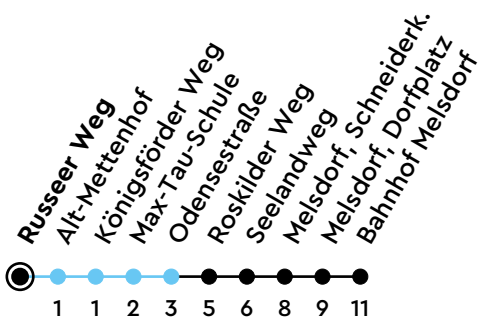

Uhr	Montag - Freitag	Samstag	Sonn-/Feiertag
4			
5	33		
6	13 44	18 48	
7	14 44	18 48	
8	14 44	18 48	18
9	14 44	19 49	18
10	14 44	19 49	18
11	14 44	19 49	18
12	14 44	19 49	18
13	14 44	19 49	18
14	14 44	19 49	18
15	14 44	19 49	18
16	14 44	19 49	18
17	14 44	19 49	18
18	14 44	19 49	18
19	19 49	19 49	18
20	19	19	18
21	18	18	18
22	18	18	18
23	18	18	18
0			

Bitte beachten Sie die Sonderfahrpläne von Heiligabend bis Neujahr.

Gültig ab 01.01.2025 (ohne Gewähr)

● Kurzstrecke (gilt nicht Mo-Fr 6-9 Uhr)