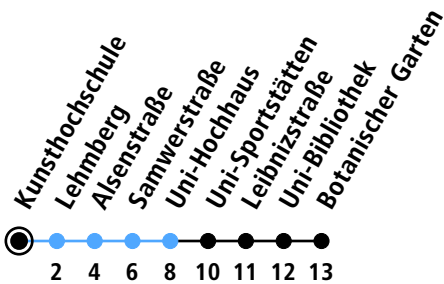

Uhr	Montag - Freitag	Samstag	Sonn-/Feiertag
4			
5			
6			
7	40		
8	10 40		
9	10 40		
10	10 40		
11	10 40		
12	10 40		
13	10 40		
14	10 40		
15	10 40		
16	10 40		
17	10 40		
18	10 40		
19	10 40		
20			
21			
22			
23			
0			

Gültig ab 10.12.2023 (ohne Gewähr)

● Kurzstrecke (gilt nicht Mo-Fr 6-9 Uhr)