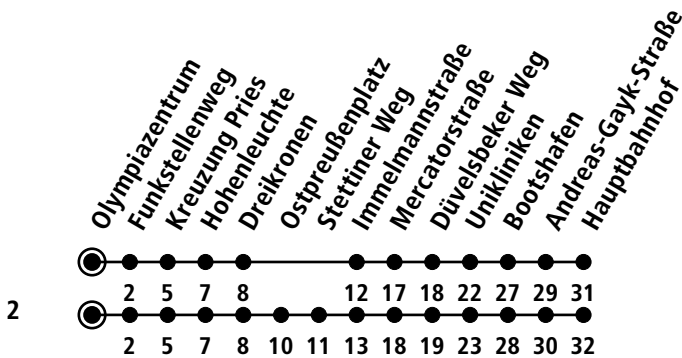

X30

Uhr	Montag - Freitag	Samstag	Sonn-/Feiertag
4			
5	15 48		
6	18 48		
7	03 ² _A 18 48		
8	18 48		
9	18 48		
10	18 48		
11	18 48		
12	18 48		
13	18 48		
14	18 48		
15	18 48		
16	18 48		
17	18 48		
18	18 48		
19	18 48		
20			
21			
22			
23			
0			

Gültig ab 21.06.2024 (ohne Gewähr)

A = Nur an Schultagen

● Kurzstreckentickets haben auf der Linie X30 keine Gültigkeit.