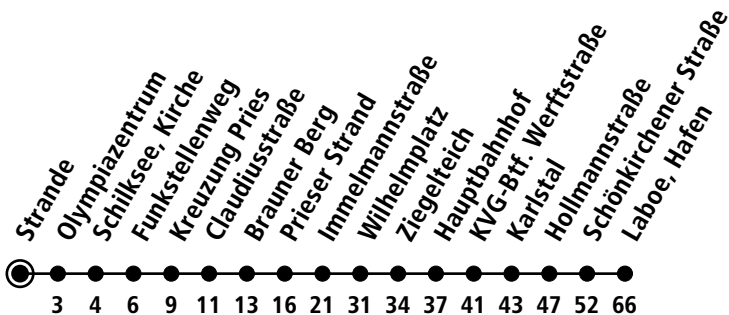

Uhr	Montag - Freitag	Samstag	Sonn-/Feiertag
4			
5			
6			
7			
8			
9			
10			
11		11	06
12		11	06
13		11	06
14		11	06
15		11	06
16		11	06
17		11	06
18		11	06
19		06 _A	06 _A
20		06 _A	06 _A
21			
22			
23			
0			

Gültig vom 29.05.2024 bis voraussichtlich 20.10.2024 (ohne Gewähr)

A = Fährt bis Hauptbahnhof

● Kurzstreckentickets haben auf dieser Linie keine Gültigkeit.