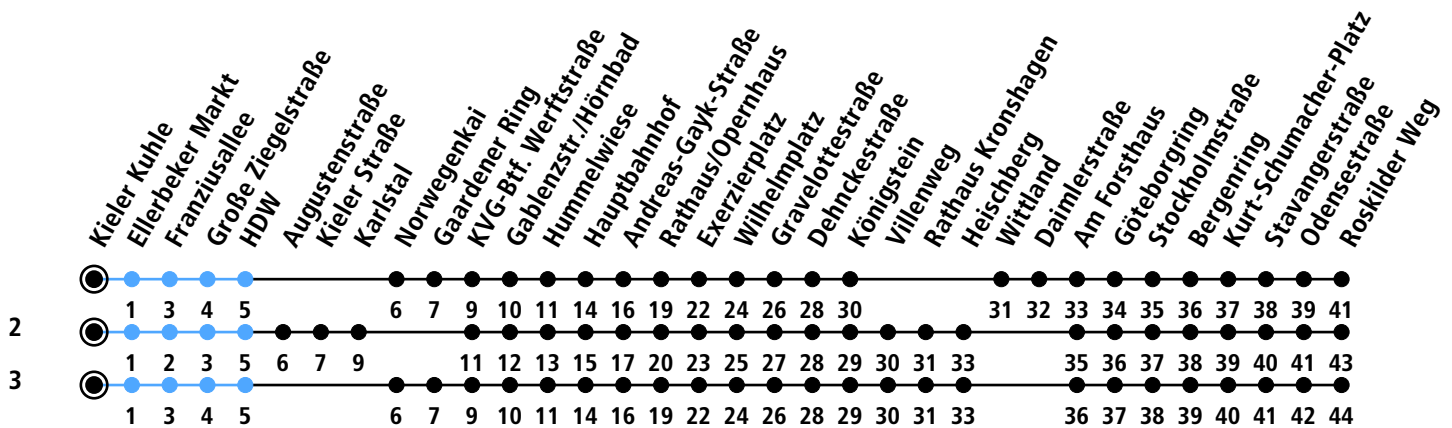

Uhr	Montag - Freitag	Samstag	Sonn-/Feiertag
4			
5	03 33	03 33	30 ²
6	01 31	03 33	30 ²
7	01 31	03 33	00 ² 30 ²
8	01 31	03 33	00 ² 30 ²
9	01 31	01 31	00 ² 30 ²
10	01 31	01 31	00 ² 30 ²
11	01 31	01 31	00 ² 30 ²
12	01 31	01 31	00 ² 30 ²
13	01 29 _A 31	01 31	00 ² 30 ²
14	01 31	01 31	00 ² 30 ²
15	01 31	01 31	00 ² 30 ²
16	01 31	01 31	00 ² 30 ²
17	01 31	01 31	00 ² 30 ²
18	01 31	01 31 ³	00 ² 30 ²
19	01 31	01 ³ 31 ³	00 ² 30 ²
20	00 ² 30 ²	00 ² 30 ²	00 ² 30 ²
21	00 ² 30 ²	00 ² 30 ²	00 ² 30 ²
22	00 ² 30 ²	00 ² 30 ²	00 ² 30 ²
23	00 ² _B	00 ² _B	00 ² _B
0			

Gültig ab 10.12.2023 (ohne Gewähr)

A = Nur an Schultagen; fährt bis Hauptbahnhof

B = Fährt bis Hauptbahnhof

● Kurzstrecke (gilt nicht Mo-Fr 6-9 Uhr)