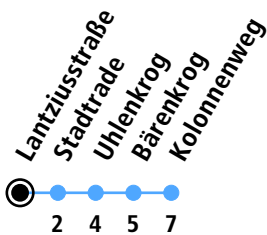

50/51

Lantziusstraße
Universität/Reventloubrücke ▶ Hbf ▶ Südfriedhof ▶ Hassee

Uhr	Montag - Freitag	Samstag	Sonn-/Feiertag
4	24 54	24 54	24
5	41	44	11
6	10 25 40 55	14 44	11
7	10 25 40 55	14 44	11 41
8	10 25 40 55	14 39 59	11 41
9	10 25 40 55	20 40	11 41
10	10 25 40 55	00 20 40	11 41
11	10 25 40 55	00 20 40	11 41
12	10 25 40 55	00 20 40	11 41
13	10 25 40 55	00 20 40	11 41
14	10 25 40 55	00 20 40	11 41
15	10 25 40 55	00 20 40	11 41
16	10 25 40 55	00 20 40	11 41
17	10 25 40 55	00 20 40	11 41
18	10 25 40 55	00 20 40	11 41
19	10 25 40 55	00 20 40	11 41
20	11 27 41	11 41	11 41
21	11 41	11 41	11 41
22	11 41	11 41	11 41
23	11	11	11
0			

Gültig ab 10.12.2023 (ohne Gewähr)

● Kurzstrecke (gilt nicht Mo-Fr 6-9 Uhr)