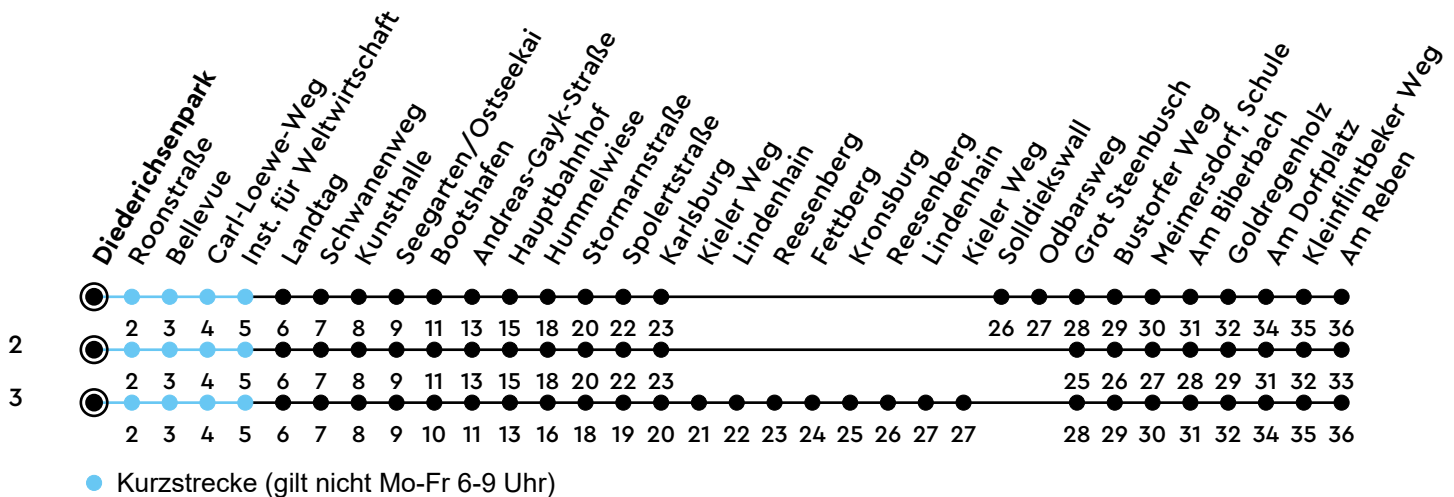

41·42

H Diederichsenpark A Richtung Meimersdorf

Uhr	Montag - Freitag	Samstag	Sonn-/Feiertag
4			
5	02 ² 43 58 ²	02 ³ 33	02 ³
6	11 26 ² 41 56 ²	02 ³ 33	02 ³ 32
7	11 26 ² 41 56 ²	02 ³ 33	02 ³ 32
8	11 26 ² 41 56 ²	02 ³ 33	02 ³ 32
9	11 26 ² 41 56 ²	04 ³ 34	02 ³ 32
10	11 26 ² 41 56 ²	04 ³ 34	02 ³ 32
11	11 26 ² 41 56 ²	04 ³ 34	02 ³ 32
12	11 26 ² 41 56 ²	04 ³ 34	02 ³ 30
13	11 26 ² 41 56 ²	04 ³ 34	02 ³ 30
14	11 26 ² 41 56 ²	04 ³ 34	02 ³ 30
15	10 26 ² 41 56 ²	04 ³ 34	02 ³ 30
16	11 26 ² 41 56 ²	04 ³ 34	02 ³ 30
17	11 26 ² 41 56 ²	04 ³ 34	02 ³ 30
18	11 26 ² 41 56 ²	04 ³ 34	02 ³ 32
19	11 26 ² 41	04 ³ 34	02 ³ 32
20	02 ³ 32	02 ³ 32	02 ³ 32
21	02 ³ 32	02 ³ 32	02 ³ 32
22	02 ³ 32	02 ³ 32	02 ³ 32
23	02 _A 32 _B	02 _A 32 _B	02 _A 32 _B
0			

Bitte beachten Sie die Sonderfahrpläne von Heiligabend bis Neujahr.

Gültig ab 01.01.2025 (ohne Gewähr)

A = Weiter als Linie N42 bis Meimersdorf; fährt bis Hauptbahnhof
B = Fährt bis Hauptbahnhof

NAH.SH

KVG Kieler Verkehrsgesellschaft mbH
Wertstraße 233-243 · 24143 Kiel
☎ 0431/2203-2203 · www.kvg-kiel.de

ECHTZEIT: