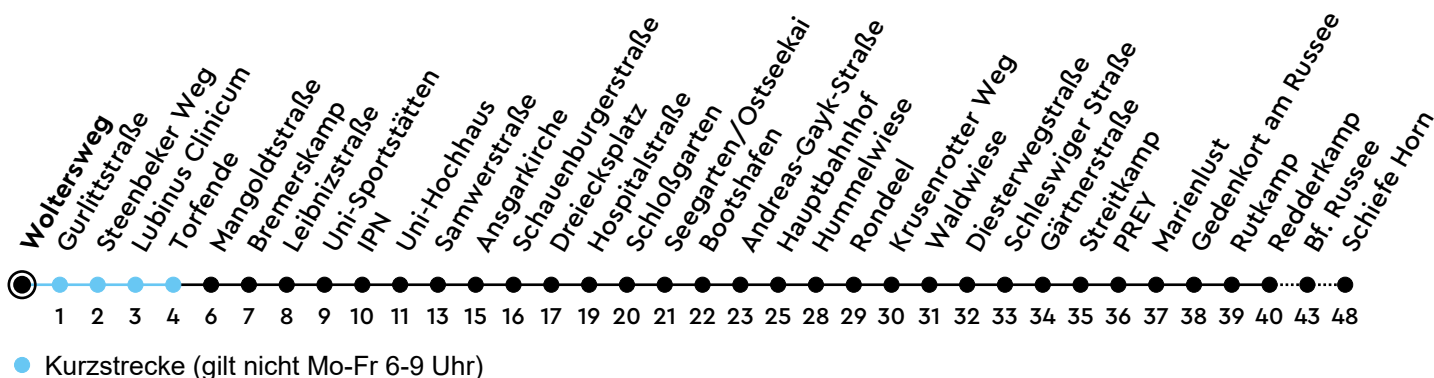

62 Woltersweg Richtung Russee

Uhr	Montag - Freitag	Samstag	Sonn-/Feiertag
4	50		
5	05 35	05 35	35
6	05 30 48	05 35	35
7	09 30 50	05 35	35
8	10 34	05 36	05 35
9	03 33	06 36	05 35
10	03 33	06 36	05 35
11	03 33	06 36	05 35
12	03 32	06 36	05 35
13	02 33	06 36	05 35
14	01 31	06 36	05 35
15	01 31	06 36	05 35
16	03 33	06 36	05 35
17	03 33	06 36	05 35
18	04 34	06 36	05 35
19	04 34	06 36	05 35
20	05 35	05 35	05 35
21	05 35	05 35	05 35
22	05 35	05 35	05 35
23	05 35	05 35	05 35
0			

Bitte beachten Sie die Sonderfahrpläne von Heiligabend bis Neujahr.

Gültig ab 28.04.2025 (ohne Gewähr)

NAH.SH

KVG Kieler Verkehrsgesellschaft mbH
 Wertstraße 233-243 · 24143 Kiel
 ☎ 0431 2203-2203 · www.kvg-kiel.de