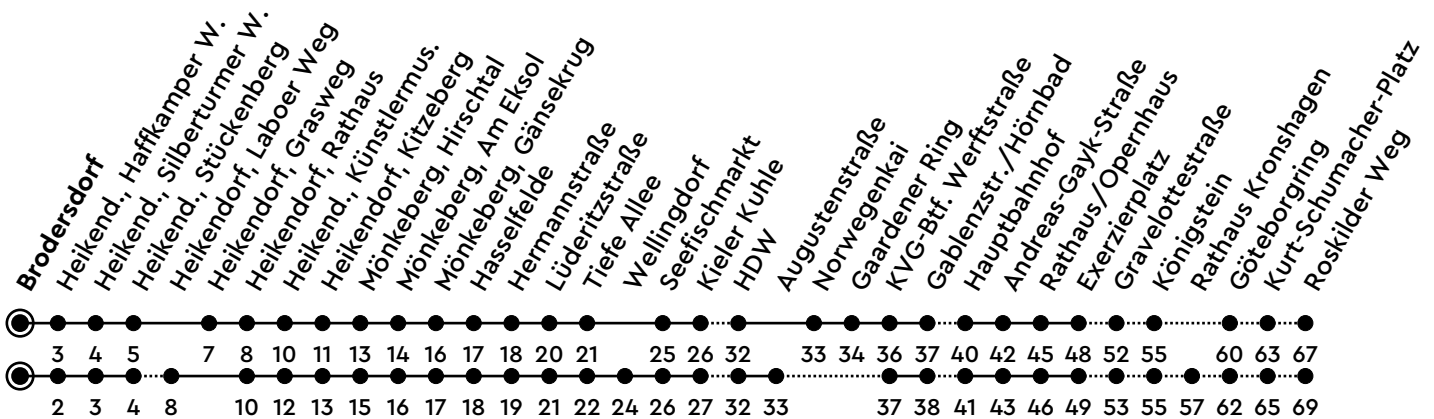

14

H Brodersdorf A Richtung Mettenhof

Uhr	Montag - Freitag	Samstag	Sonn-/Feiertag
4	39_A	34	
5	09_A 39_A	07 34	04
6	09_A 33_A 53_A 55_B	07 34	07 34
7	11_A 33_A 53_A	07 34	07 34
8	14_A 34_A	09_A 31	07 34
9	04_A 34_A	04_A 31	07 34
10	04_A 33_A	04_A 31	07 34
11	03_A 31_A	04_A 31	02 29
12	01_A 31_A 53_A	04_A 31	02 29
13	13_A 33_A 53_A	04_A 31	02 29
14	13_A 33_A 53_A	04_A 31	02 29
15	11_A 31_A 53_A	04_A 31	02 29
16	14_A 34_A 54_A	04_A 31	02 29
17	14_A 34_A	04_A 31	07 34
18	04_A 34_A	04 31	07 34
19	04_A 29	04 34	07 34
20	02 29	07 34	07 34
21	07 34	07 34	07 34
22	07 34_C	07 34_C	07 34_C
23	04_D	04_D	04_D
0			

Bitte beachten Sie die Sonderfahrpläne von Heiligabend bis Neujahr.

Gültig ab 01.01.2025 (ohne Gewähr)

A = Über Grasweg

C = Fährt bis Hauptbahnhof

B = Bis Hans-Geiger-Gymnasium; nur an Schultagen; fährt bis Geschw.-Scholl-Str.

D = Weiter als Linie N14 bis Mettenhof; fährt bis Hauptbahnhof

NAH.SH

KVG Kieler Verkehrsgesellschaft mbH
Werftstraße 233-243 · 24143 Kiel
☎ 0431/2203-2203 · www.kvg-kiel.de

ECHTZEIT: