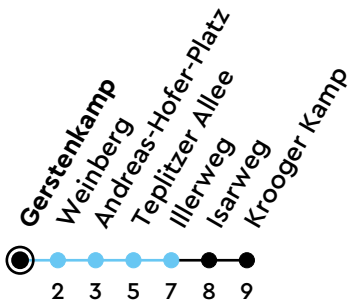

31

H Gerstenkamp B Richtung Elmschenhagen

Uhr	Montag - Freitag	Samstag	Sonn-/Feiertag
4	36	36	36
5	38	38	38
6	08 18 34 49	08 38	38
7	04 18 33 48	08 38	38
8	03 18 34 49	08 38	08 38
9	04 19 34	08 34	08 38
10	04 34	04 34	08 38
11	04 34	04 34	08 38
12	03 33	04 34	08 38
13	03 33	04 34	08 38
14	03 33 48	04 34	08 38
15	03 18 33 48	04 34	08 38
16	03 18 33 48	04 34	08 38
17	03 19 34 47	04 34	08 38
18	04 19 34 49	04 34	08 38
19	04 34	04 34	08 38
20	04 39	04 39	08 38
21	08 38	08 38	08 38
22	08 38	08 38	08 38
23	08	08	08
0			

Bitte beachten Sie die Sonderfahrpläne von Heiligabend bis Neujahr.

Gültig ab 01.01.2025 (ohne Gewähr)

● Kurzstrecke (gilt nicht Mo-Fr 6-9 Uhr)