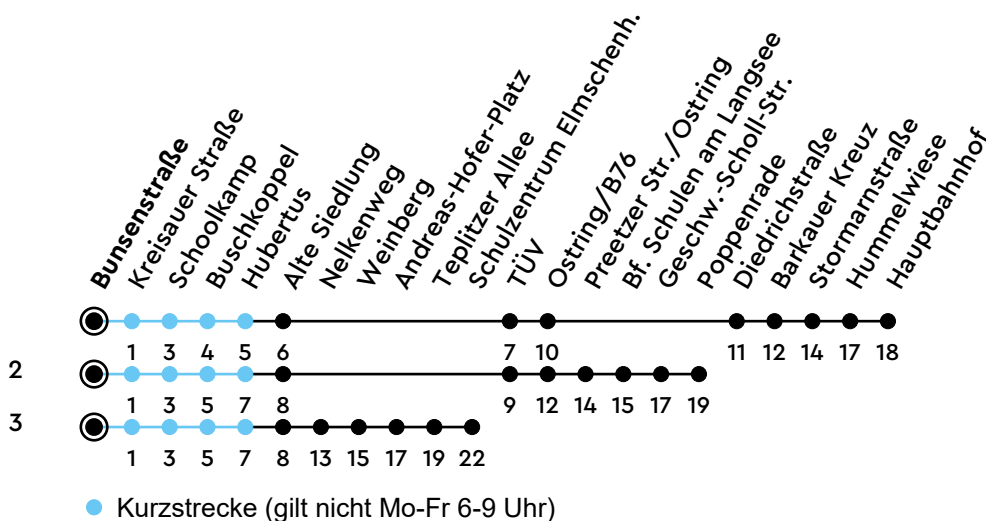

45 Bunsenstraße A Richtung Kiel Hbf

Uhr	Montag - Freitag	Samstag	Sonn-/Feiertag
4	59		
5	29 59	29	44
6	19 37 57	14 44	44
7	13 ³ _A 16 ² _A 17 35 57	14 44	44
8	17 39 59	14 39	44
9	17 39 59	09 39	14 44
10	19 37 57	09 39	14 44
11	17 37 57	09 39	14 44
12	17 37 59	09 39	14 44
13	19 39 57	09 39	14 44
14	17 37 57	09 39	14 44
15	17 37 57	09 39	14 44
16	17 37 57	09 39	14 44
17	17 37 57	09 39	14 44
18	19 39 59	09 39	14 44
19	17 39	09 39	44
20	12 44	44	44
21	14 44	44	44
22	14 44	44	44
23	29	29	29
0			

Bitte beachten Sie die Sonderfahrpläne von Heiligabend bis Neujahr.

Gültig ab 17.02.2025 (ohne Gewähr)

A = Nur an Schultagen

NAH.SH

KVG Kieler Verkehrsgesellschaft mbH
Wertstraße 233-243 · 24143 Kiel
☎ 0431/2203-2203 · www.kvg-kiel.de